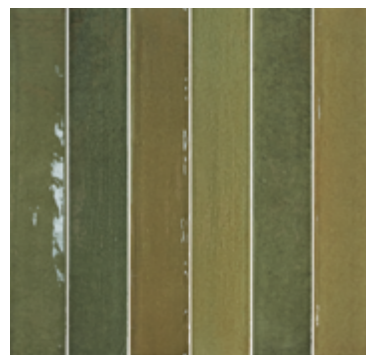

Formatos / Sizes / Formate / Formats

5x30 cm 2'' x 12''

Jolly 1,2x20 cm 0,5'' x 8''

MOON 32672 EQ-5
JOLLY MOON 32772 EQ-24

CASTLE ROCK 32671 EQ-5
JOLLY CASTLE ROCK 32771 EQ-24

MOKA 32674 EQ-5
JOLLY MOKA 32774 EQ-24

BLUESTONE 32675 EQ-5
JOLLY BLUESTONE 32775 EQ-24

GOLDEN GLOW 32673 EQ-5
JOLLY GOLDEN GLOW 32773 EQ-24

MOSS 32677 EQ-5
JOLLY MOSS 32777 EQ-24

WATER GARDEN 32676 EQ-5
JOLLY WATER GARDEN 32776 EQ-24

IRON 32678 EQ-5
JOLLY IRON 32778 EQ-24