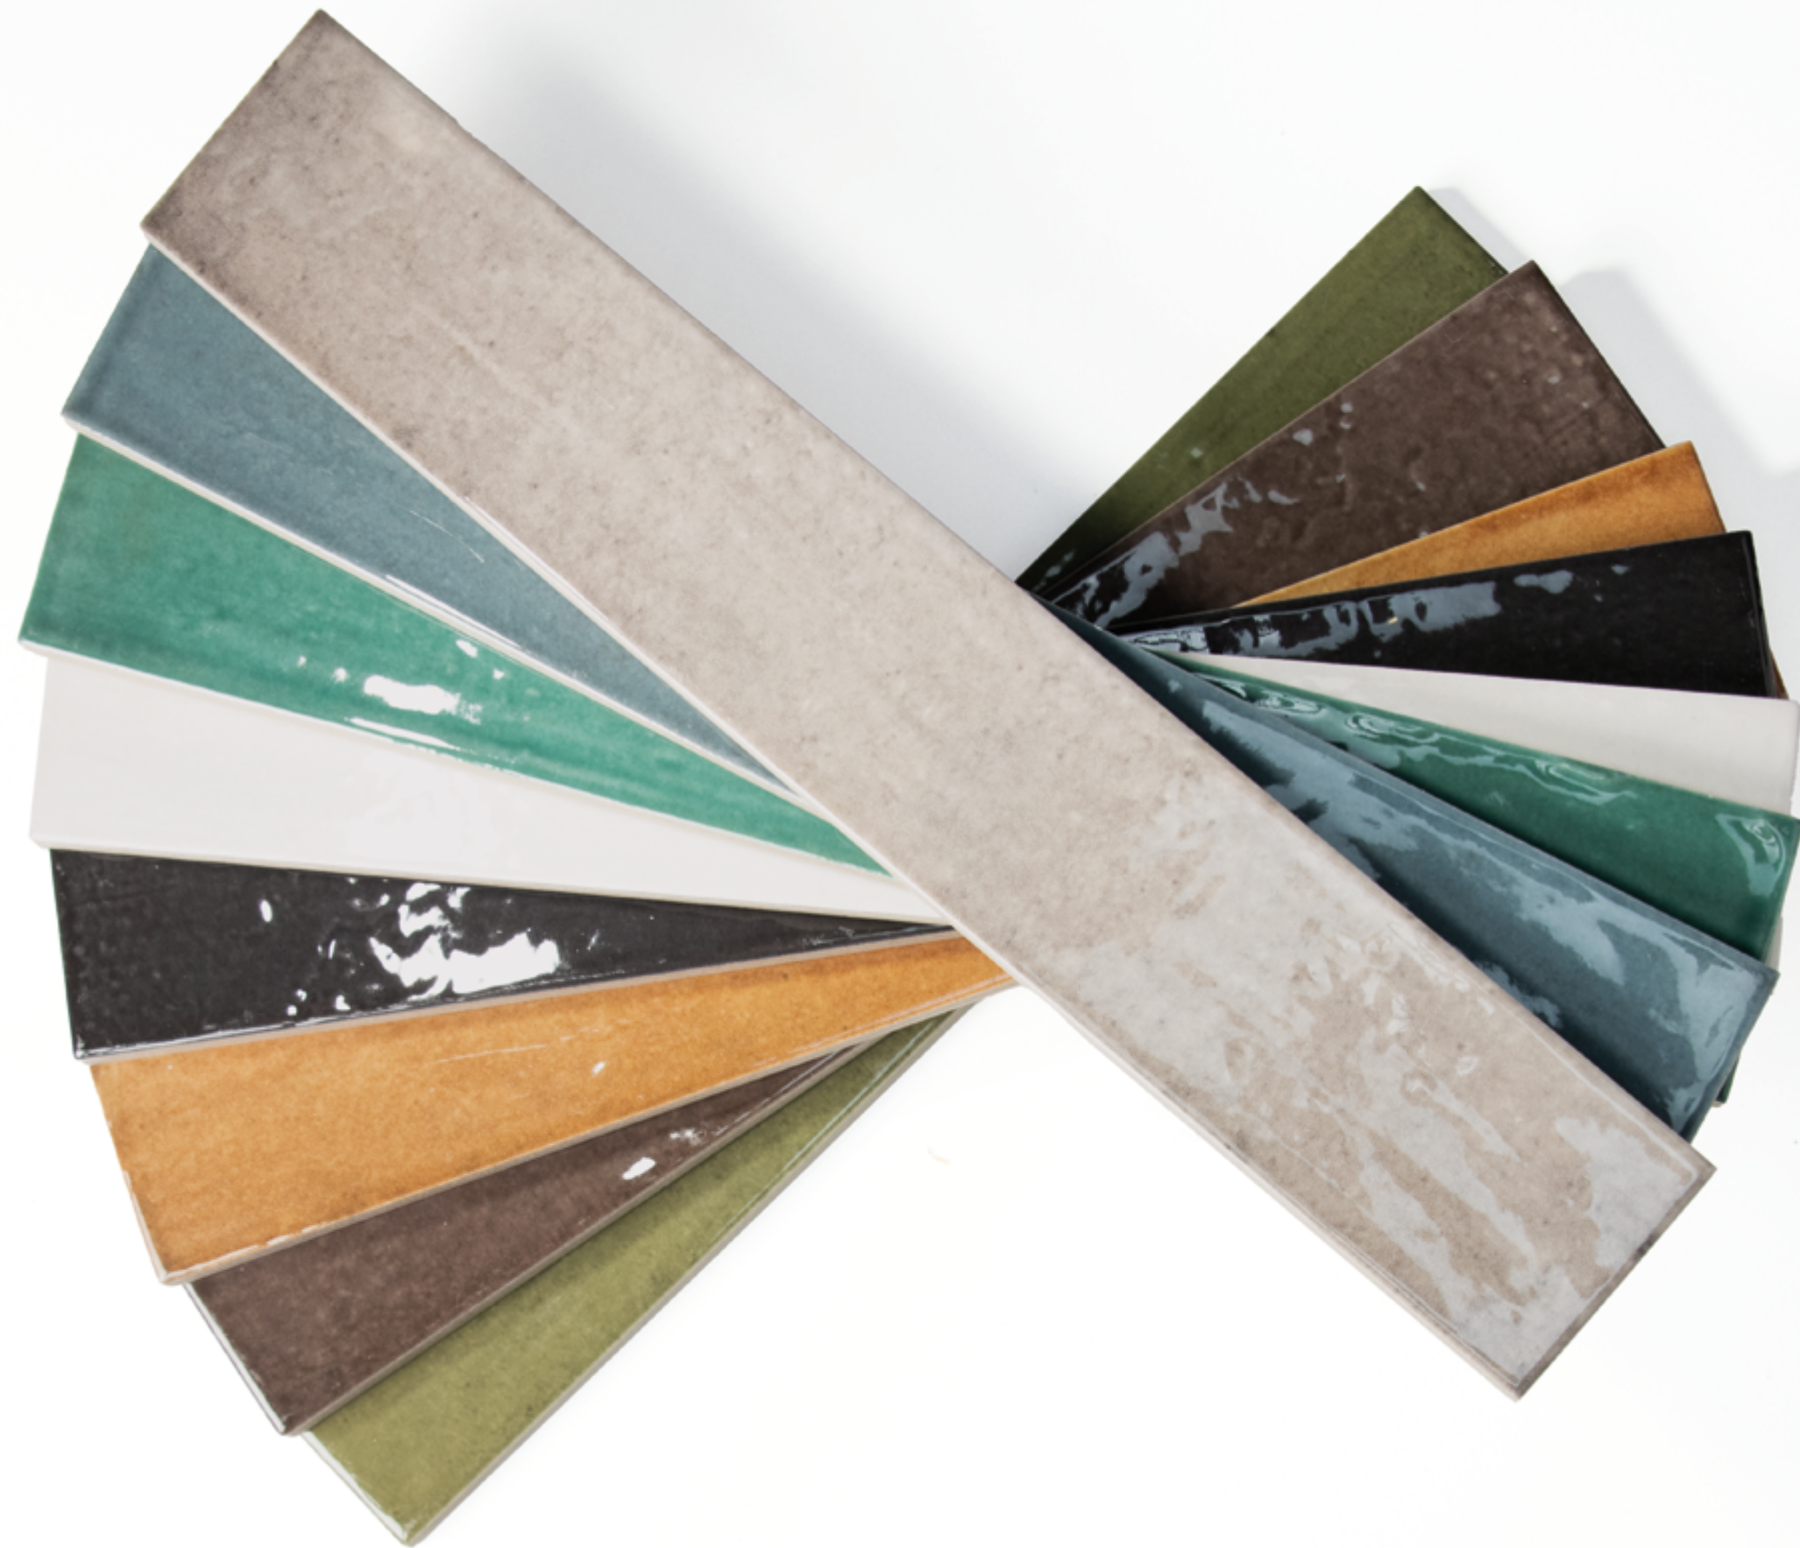

ISOLA

5x30

EQUIPE

ISOLA

Porcelánico
Porcelain tile

ISOLA represents unparalleled levels of quality and aesthetics, rediscovering the beauty of authentic ceramics and handcrafted pieces. It is available in eight colours with a gloss finish in a 5x30 format, bringing versatility and design to all projects.

ISOLA representa niveles únicos de la calidad y estética, redescubriendo la belleza de la cerámica auténtica y de la pieza artesanal. Con un acabado brillo, presenta 8 colores en un formato 5x30, aportando versatilidad y diseño en todos los proyectos.

ISOLA incarne des niveaux uniques de qualité et d'esthétique, redécouvrant la beauté de la céramique authentique et de la pièce artisanale. Avec sa finition brillante, la collection se décline en 8 couleurs au format 5x30, offrant polyvalence et design pour tous types de projets.

ISOLA steht für unvergleichliche Qualität und Ästhetik und lässt die Schönheit authentischer Keramik und handgefertigter Stücke neu aufleben. Mit seiner glänzenden Oberfläche ist sie in acht Farben im Format 5x30 erhältlich und verleiht jedem Projekt Vielseitigkeit und Design.