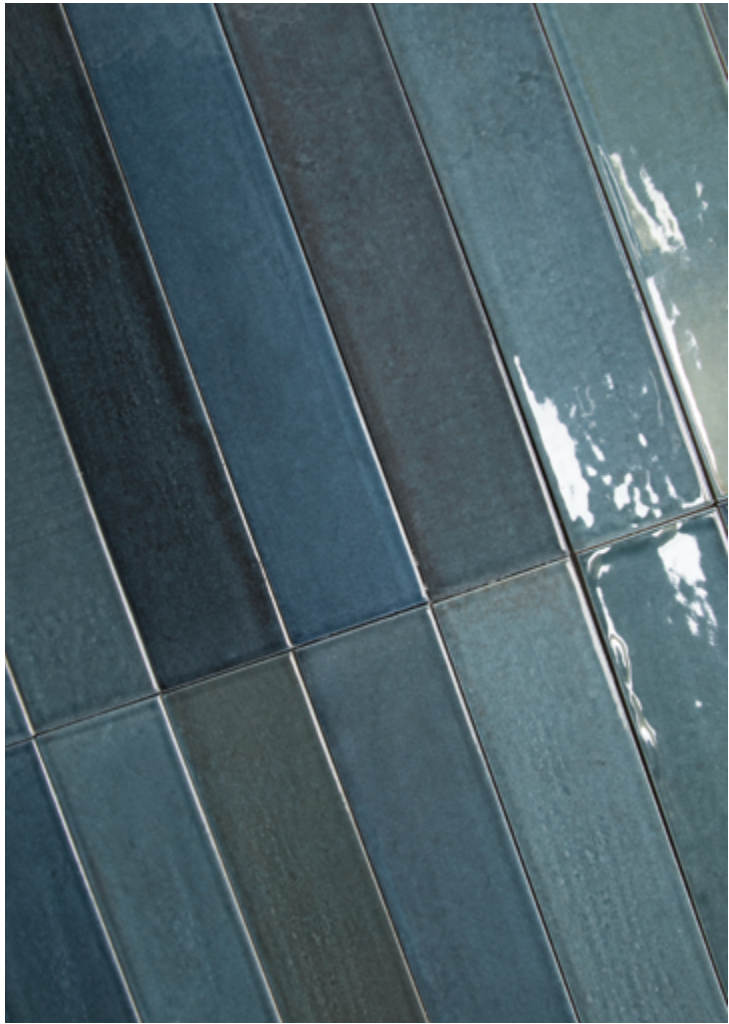

ISOLA BLUESTONE 5x30 cm / 2"x12"