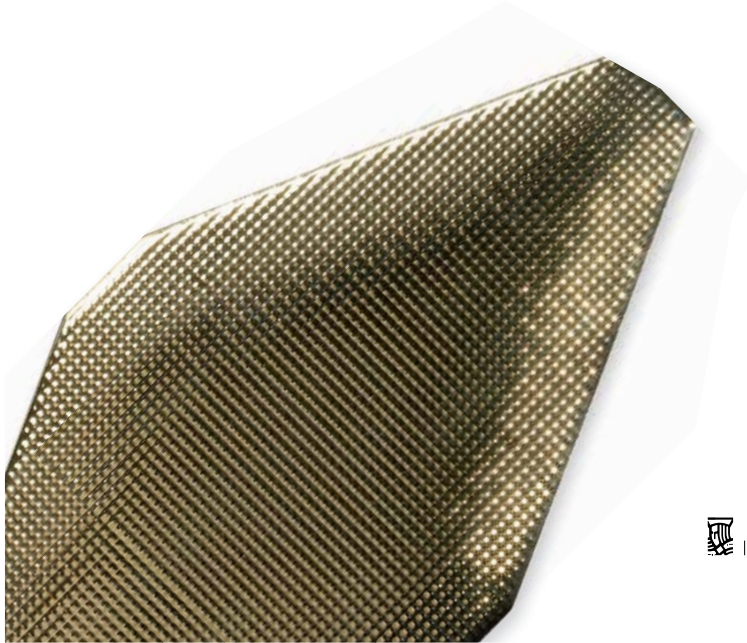

ADMO8008 - ADP1
TACO ESFERA
C/C AZUL OSCURO.
2 x 2 cm.

ADNE8058 - ADP14
TACO ESFERA PLATA
2 x 2 cm.

ADNE8059 - ADP14
TACO ESFERA ORO
2 x 2 cm.

ADNE8116 - ADP1
TACO ESFERA
SIERRA SAND
2 x 2 cm.

ADNE8117 - ADP1
TACO ESFERA
SILVER MIST
2 x 2 cm.

Rombos

Lisos

ADNE8067 - ADP41
ROMBO LISO ORO
10 x 20 cm.

ADNE8073 - ADP41
ROMBO ACOLCHADO ORO
10 x 20 cm.

ADNE1071 - ADM28
LISO PB ORO
10 x 10 cm.

ADNE8056 - ADP41
ROMBO LISO PLATA
10 x 20 cm.

ADNE8072 - ADP41
ROMBO ACOLCHADO PLATA
10 x 20 cm.