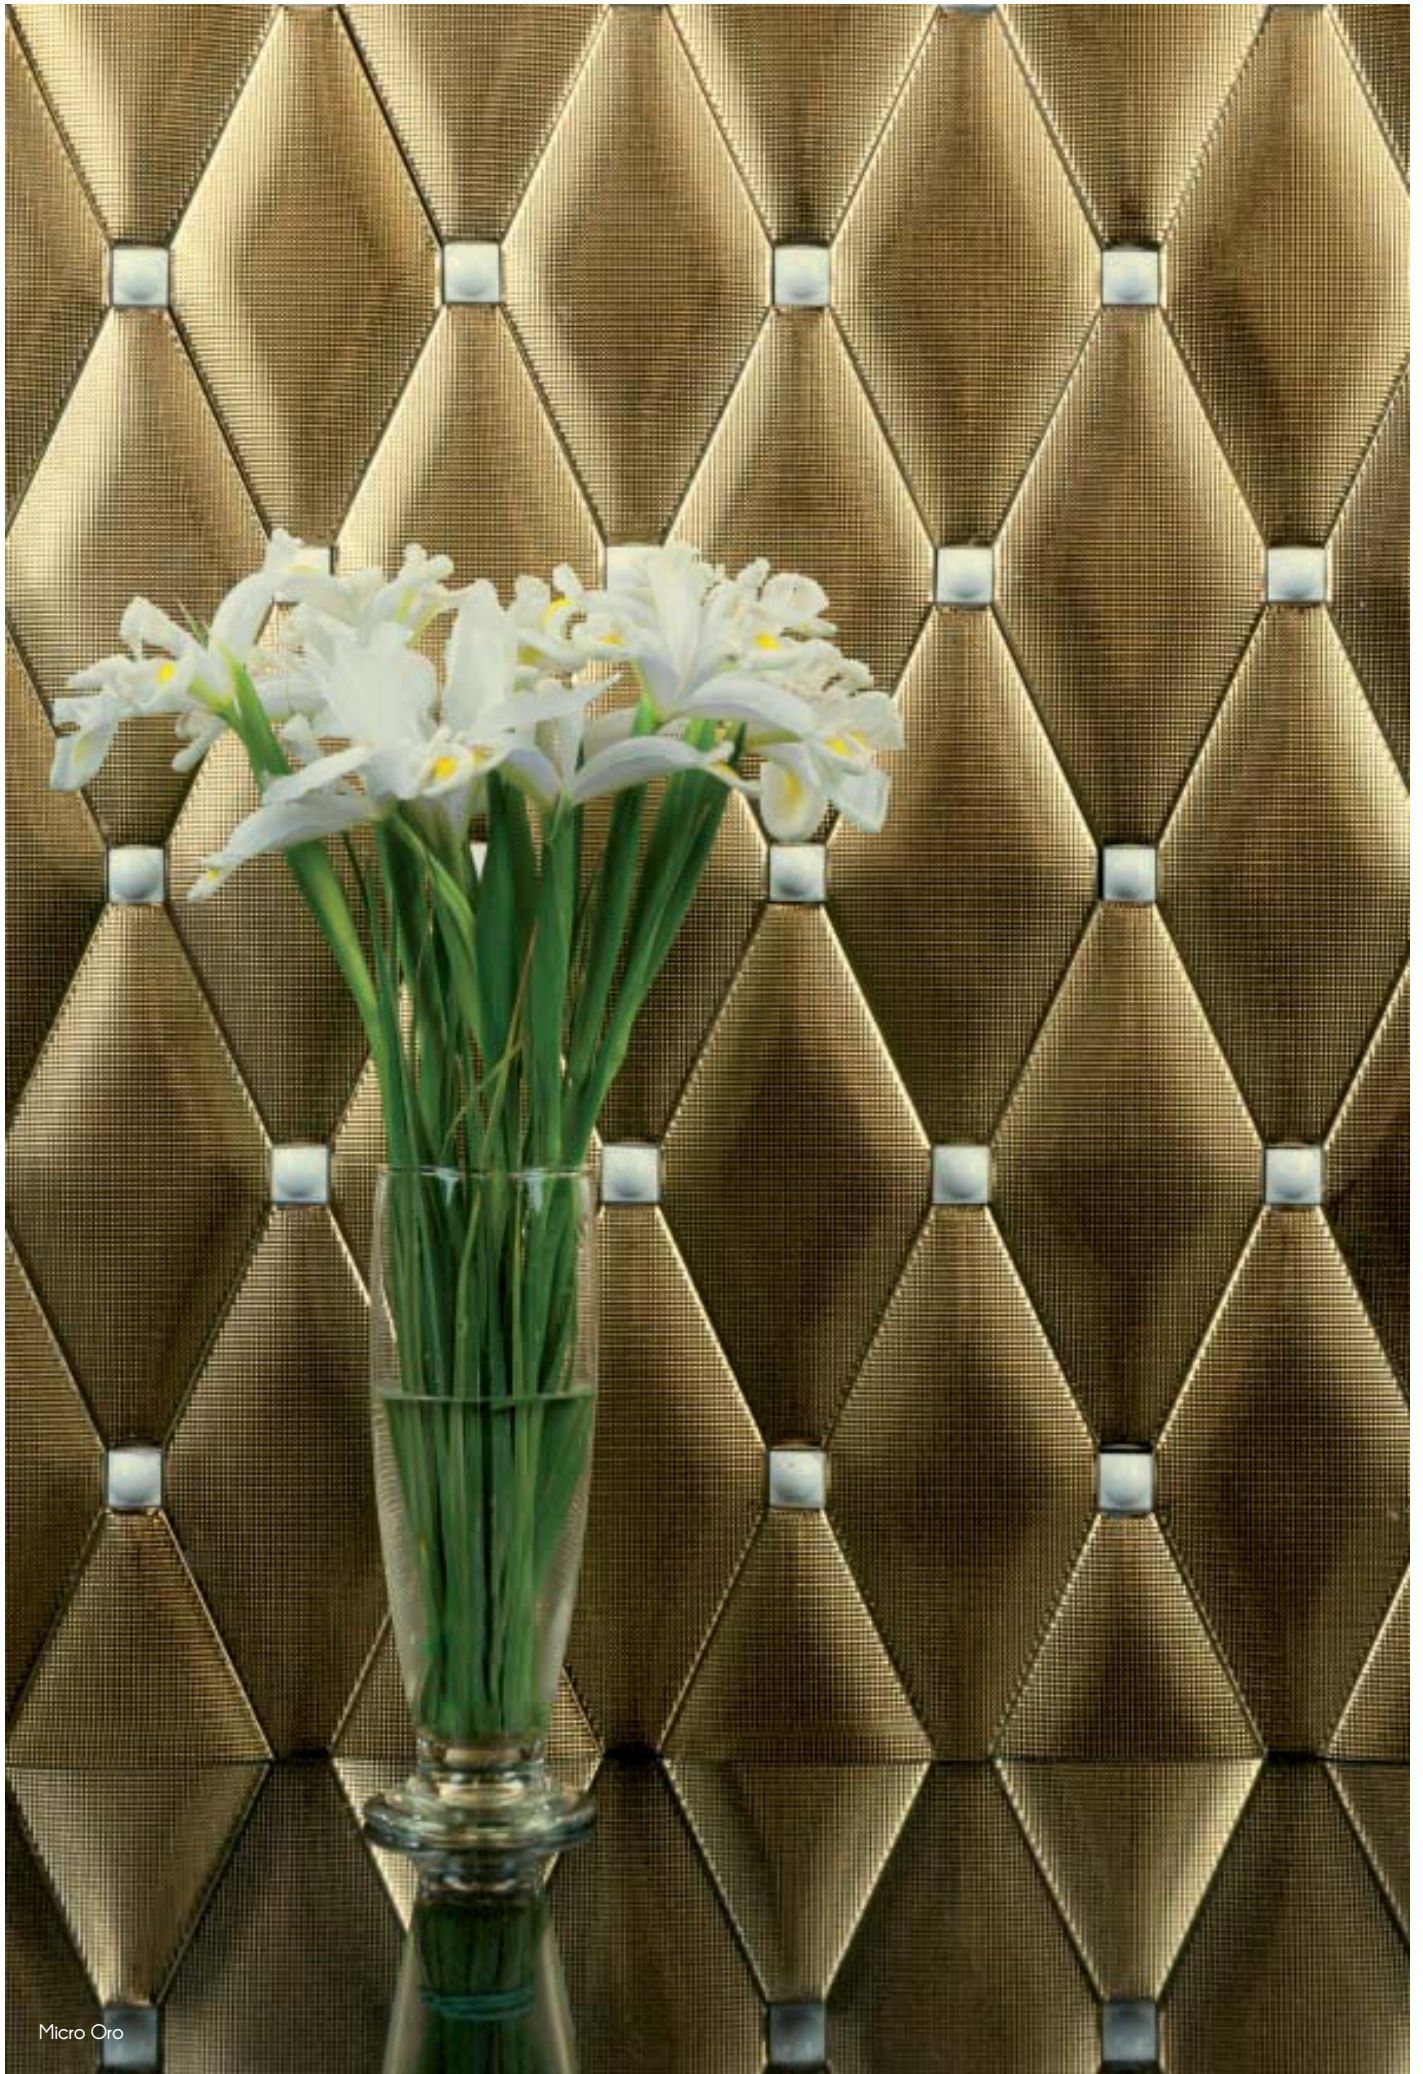

ADMO8008 - ADP1
TACO ESFERA
C/C AZUL OSCURO.
2 x 2 cm.

ADNE8058 - ADP14
TACO ESFERA PLATA
2 x 2 cm.

ADNE8059 - ADP14
TACO ESFERA ORO
2 x 2 cm.

ADNE8116 - ADP1
TACO ESFERA
SIERRA SAND
2 x 2 cm.

ADNE8117 - ADP1
TACO ESFERA
SILVER MIST
2 x 2 cm.

Rombos

Lisos

ADNE8067 - ADP41
ROMBO LISO ORO
10 x 20 cm.

ADNE8073 - ADP41
ROMBO ACOLCHADO ORO
10 x 20 cm.

ADNE1071 - ADM28
LISO PB ORO
10 x 10 cm.

ADNE8056 - ADP41
ROMBO LISO PLATA
10 x 20 cm.

ADNE8072 - ADP41
ROMBO ACOLCHADO PLATA
10 x 20 cm.