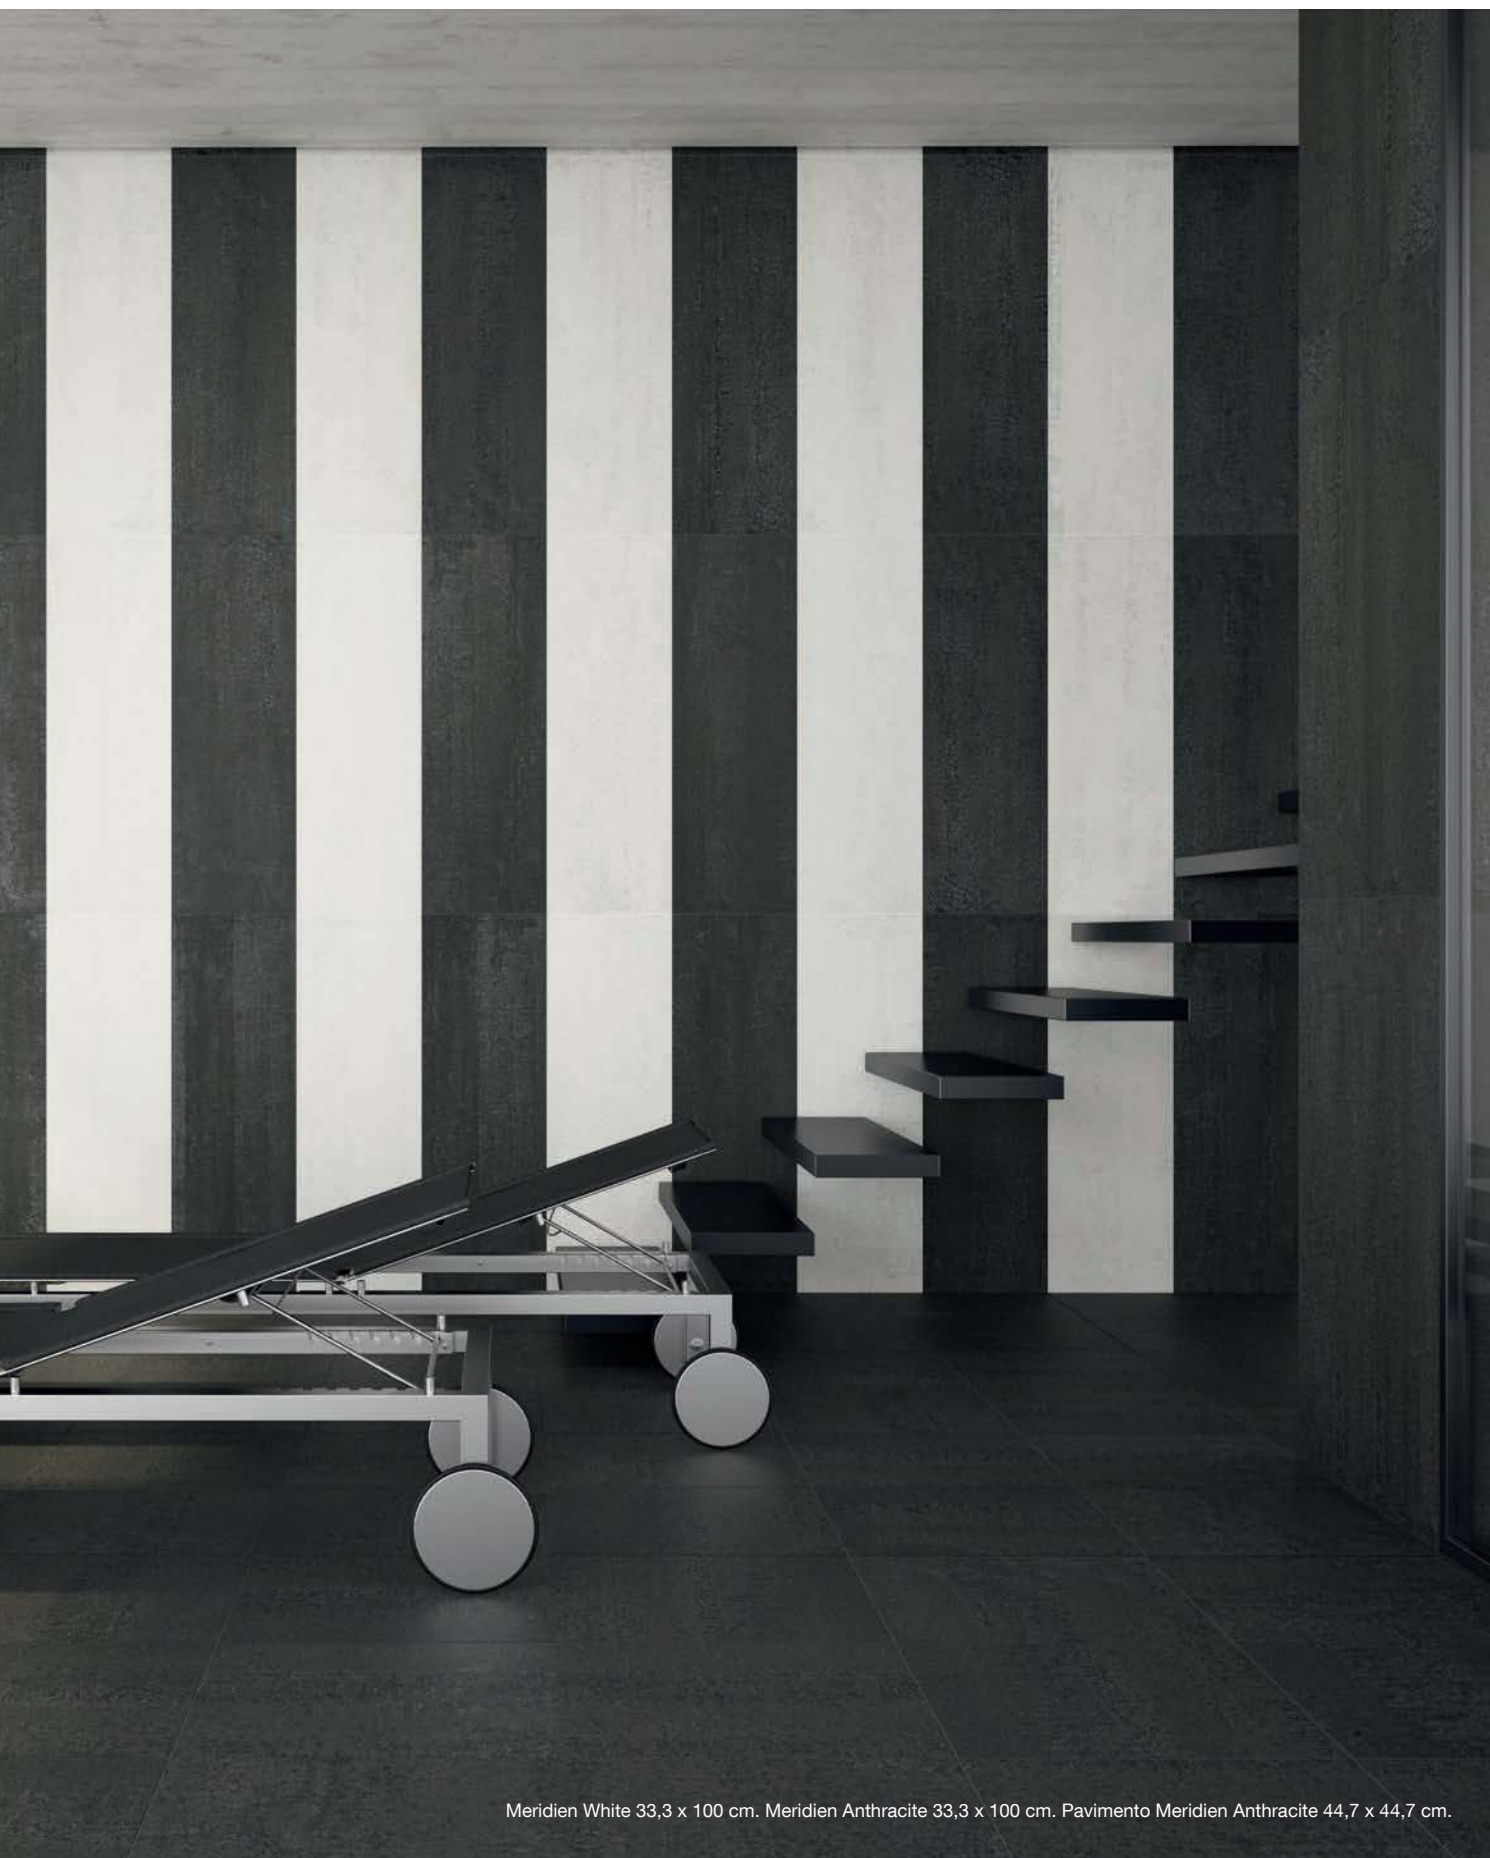

Pasta Roja  
Red Body

Revestimiento  
Wall Tiles

Mate  
Matt

Muy Dest. (V4)  
Shade variation:High

No Repetitivo  
No Repetitive

Meridien White 33,3 x 100 cm. Meridien Anthracite 33,3 x 100 cm. Pavimento Meridien Anthracite 44,7 x 44,7 cm.

# MERIDIEN

33,3x100 cm. | 13,11"x39,37"

Meridien White  
33,3 x 100 cm.

W3310LB

Meridien Silver  
33,3 x 100 cm.

W3310LB

Meridien Anthracite  
33,3 x 100 cm.

W3310R