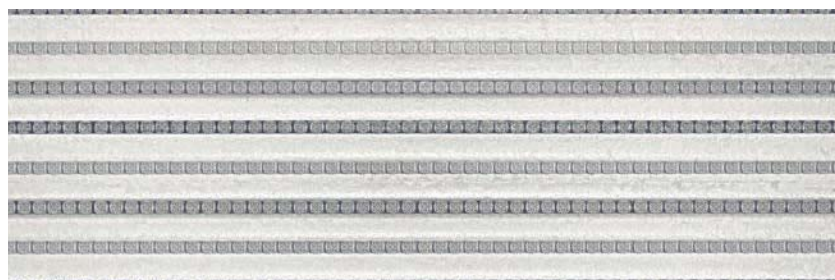

# MERIDIEN

33,3x100 cm. | 13,11"x39,37"

Meridien White  
33,3 x 100 cm.

W3310LB

Meridien Silver  
33,3 x 100 cm.

W3310LB

Meridien Anthracite  
33,3 x 100 cm.

W3310R

Relieve  
Relief

Boxs Meridien  
33,3 x 100 cm.

W3310LB

Relieve  
Relief

Olimpo Meridien  
33,3 x 100 cm.

W3310LB  
Packing relieve especial  
Special packing relief

## Pavimento coordinado Coordinated floor tiles

Meridien Silver 44,7 x 44,7 cm. | F4545LB / Meridien Anthracite 44,7 x 44,7 cm. | F4545R