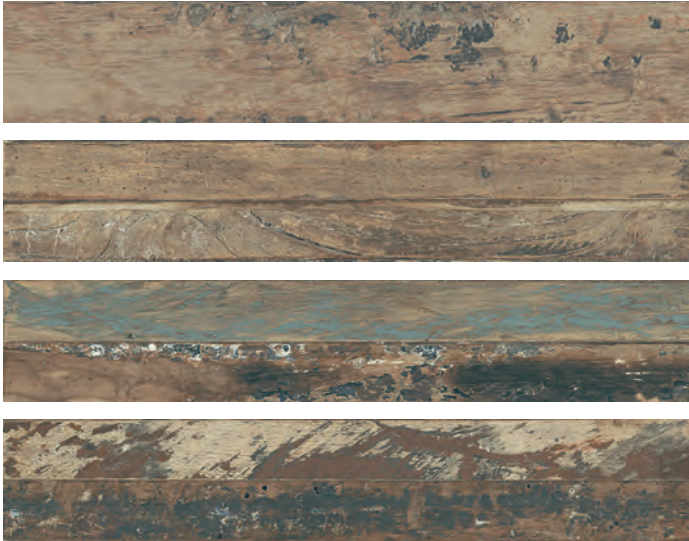

Luck

Porcelánico / Porcelain tiles

Luck *
20 x 114 cm.

P2014L

*Modelo creado con diversidad de gráficas
Model created with several graphs

Rodapié / Skirting	Size	TR	PCK
Rodapié Corte / Cut Skirting - 20 x 114	10 x 57	23	15
Rodapié / Skirting - 20 x 114	10 x 57	23*	15