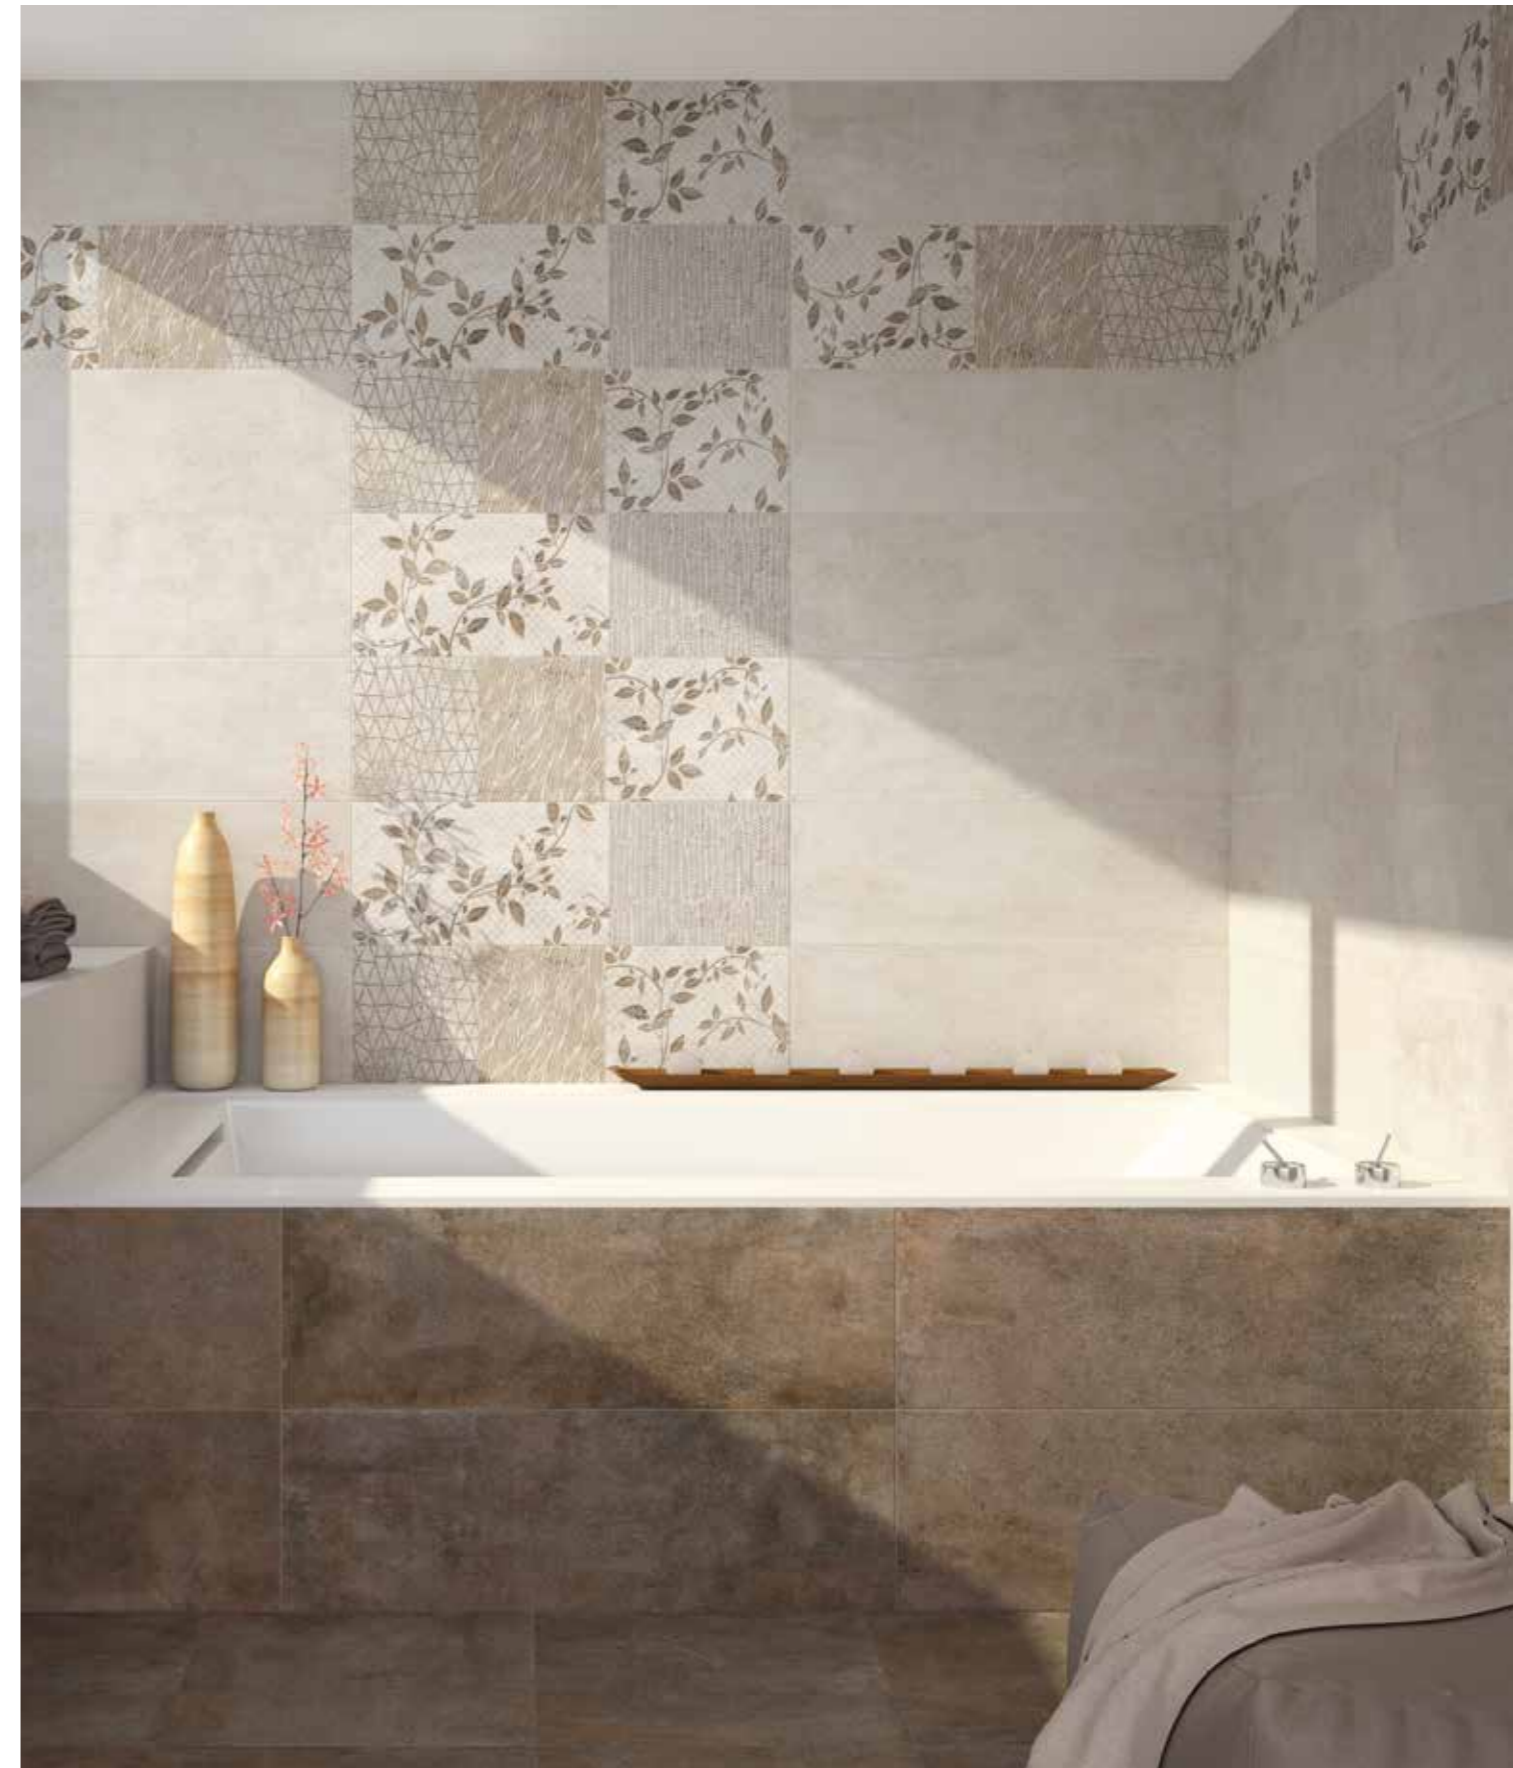

HANGAR

28x85 cm.
11,02"x33,46"

Disponible en | Available in : 20 x 50 cm | 7,87" x 19,69"

Hangar Ivory
28 x 85 cm. W2885L

Hangar Copper
28 x 85 cm. W2885L

Decor Nami Hangar Copper (*)
28 x 85 cm. W2885R

* Pieza con colocación / Piece with collocation

Hangar Pearl
28 x 85 cm. W2885L

Hangar Anthracite
28 x 85 cm. W2885L

Decor Nami Hangar Anthracite (*)
28 x 85 cm. W2885R

* Pieza con colocación / Piece with collocation

Set Samoa Pearl
28 x 85 cm. TR-147 [PCK. 02-SETS]

Listelo Luxury Silver
1 x 85 cm. TR-27 [PCK. 32]

DISPONIBLE EN TODOS LOS COLORES
AVAILABLE IN ALL COLORS

Rodaplé / Skirting Hangar TR-06
8 x 44,7 cm. [PCK. 28]

Hangar Ivory 28 x 85 cm. Decor Set Samoa Ivory 28 x 85 cm. Pavimento Hangar Copper 44,7 x 44,7 cm.