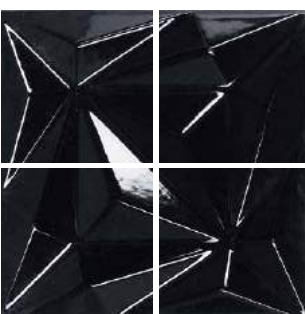

Baldocer

Esenzia /

Vitta Esenzia Artic 15 x 15 cm.

Esenzia / New collection

Pasta blanca / White body tiles

Esenzia Artic 15 x 30 cm. WB1530LB

Esenzia Coal 15 x 30 cm. WB1530RB

Esenzia Artic 15 x 15 cm. WB1515LB

Esenzia Coal 15 x 15 cm. WB1515RB

Vitta Esenzia Artic 15 x 15 cm. WB153DLB

Vitta Esenzia Coal 15 x 15 cm. WB153DRB

Capitone Esenzia Artic 15 x 15 cm. WB153DLB

Formato / Size	Pz/Box	M ² /Box	Kg/Box	Box/Pa	M ² /Pa	Kg/Pa
15 x 30	14	0,63	10,00	80	50,40	800
15 x 15	28	0,63	10,00	80	50,40	800
15 x 15 Relieves especiales	24	0,54	9,00	80	43,20	720