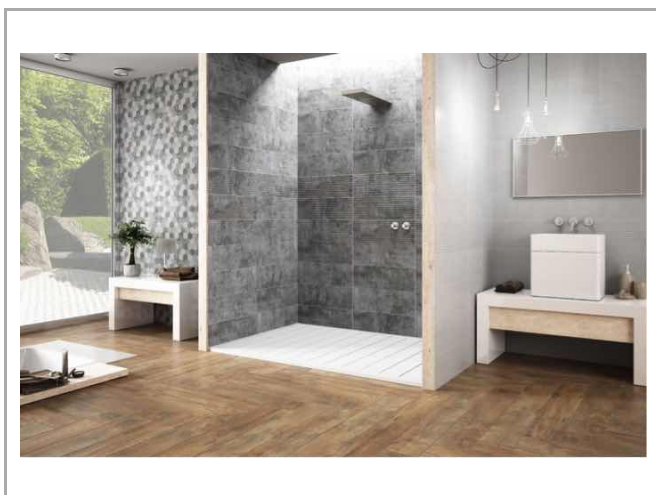

BASES DECORADAS

HEXÁGONO THAR | [Catálogo](#)
20x60

TUBO THAR BLANCO | [Catálogo](#)
20x60

TUBO THAR GRAFITO | [Catálogo](#)
20x60

TUBO THAR GRIS | [Catálogo](#)
20x60

GALERÍA

PACKING

Formato	pzs/caja	m ² /caja	kg/caja	cajas/palet	m ² /palet	kg/palet
20x60	13	1.56	24.06	48	74.88	1166.00