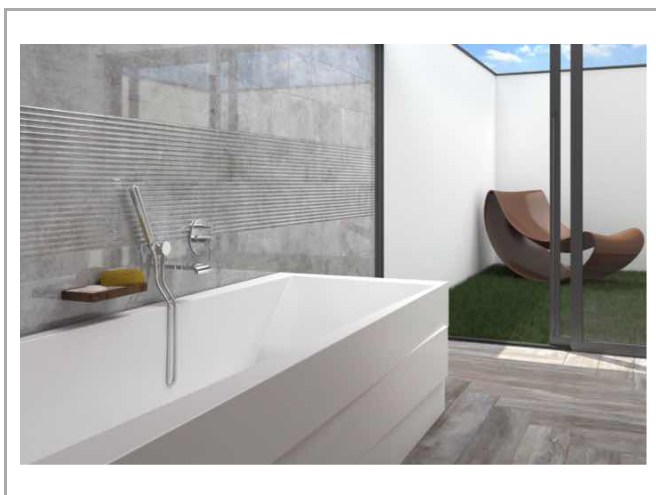

BASES DECORADAS

GALERÍA