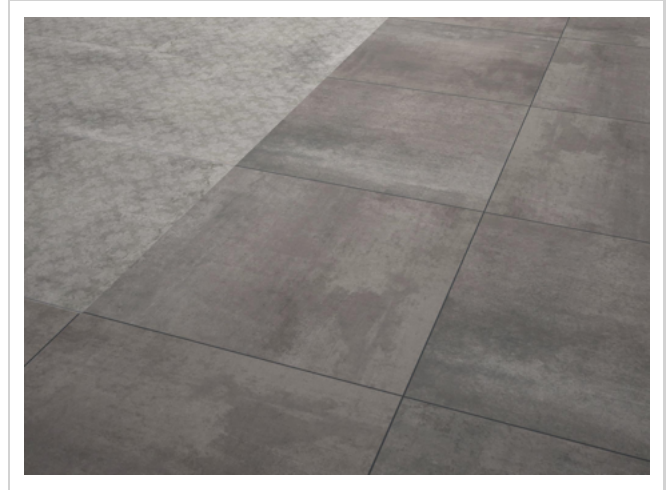

PACKING

Size	TYPE OF PRODU...	units/box	m²/box	kg/box	boxes/pallet	m²/pallet	kg/pallet
30x30	Mesh Tiles	9	0.81				
30x60	Field Tile	6	1.08	23.89	60	64.80	1434
65x65	Decor Field Tile	3	1.27	27.83	36	45.63	1014
65x65	Field Tile	3	1.27	27.83	36	45.63	1014
8x30	Skirting	30	9	16	72		
8x65	Skirting	12	7.80	13.10