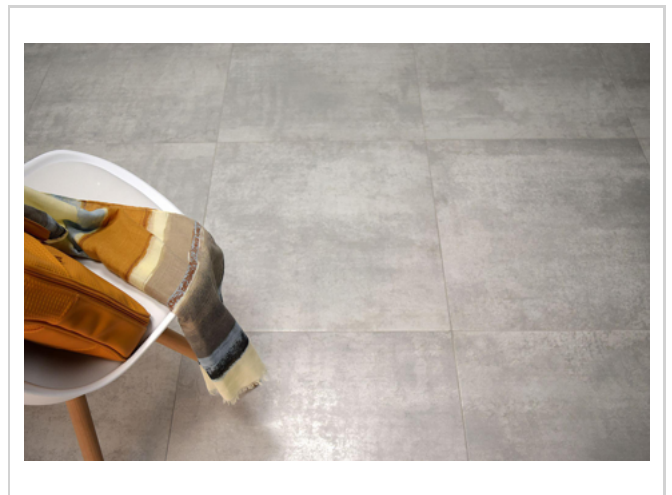

SPECIAL PIECES

PHOTO GALLERY