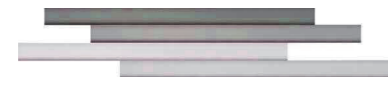

# CLARITY

25  
X65  
SLIMRECT

Clarity Blanco / Clarity Kite Blanco SLIMRECT 25x65 cm

SLIMRECT  
**CLARITY**  
 25X65

Clarity Blanco SLIMRECT 25x65cm **M48**

Decor Volant Blanco SLIMRECT 25x65cm **P27**

Decor Enigma Perla Mate 20x21cm **P28**  
 Decor Enigma Perla Brillo 20x21cm **P29**

Decor Enigma Multicolor Mate 20x21cm **P30**

Clarity Kite Blanco SLIMRECT 25x65cm **M50**

Malla Lineal Vitreo Perla 12x47cm **P14**

Malla Lineal Vitreo Marfil 12x47cm **P14**

Malla Lineal Vitreo Azul 12x47cm **P14**