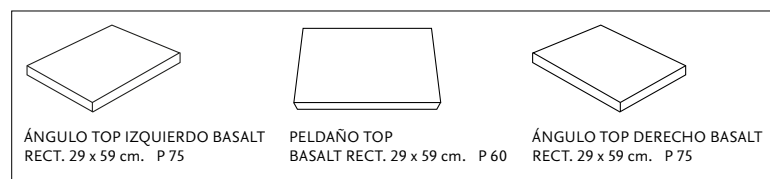

BASALT

29x89 cm / 11,6" x 35,6"

[29x89 cm] 11,6"x35,6"

BASALT

BASALT BLANCO RECT. M 51
29 x 89 cm.

BASALT HEXAGON BLANCO RECT. M 52
29 x 89 cm.

DECOR TESSUTO PERLA RECT. P 57
29 x 89 cm.

BASALT PERLA RECT. M 51
29 x 89 cm.

BASALT MARFIL RECT. M 52
59 x 59 cm.
BASALT MARFIL ANTIDESLIZANTE RECT. M 53
59 x 59 cm.

BASALT PERLA RECT. M 48
29 x 59 cm.

BASALT ANTRACITA RECT. M 48
29 x 59 cm.

BASALT MARFIL RECT. M 48
29 x 59 cm.

BASALT BLANCO RECT. M 48
29 x 59 cm.

MOSAICO BASALT M 75
PERLA 30 x 30 cm.

MOSAICO BASALT M 75
ANTRACITA 30 x 30 cm.

MOSAICO BASALT M 75
MARFIL 30 x 30 cm.

MOSAICO BASALT M 75
BLANCO 30 x 30 cm.

RODAPIÉ BASALT RECT.
8 x 59 cm. P 11

ÁNGULO TOP IZQUIERDO BASALT
RECT. 29 x 59 cm. P 75
PELDAÑO TOP
BASALT RECT. 29 x 59 cm. P 60
ÁNGULO TOP DERECHO BASALT
RECT. 29 x 59 cm. P 75