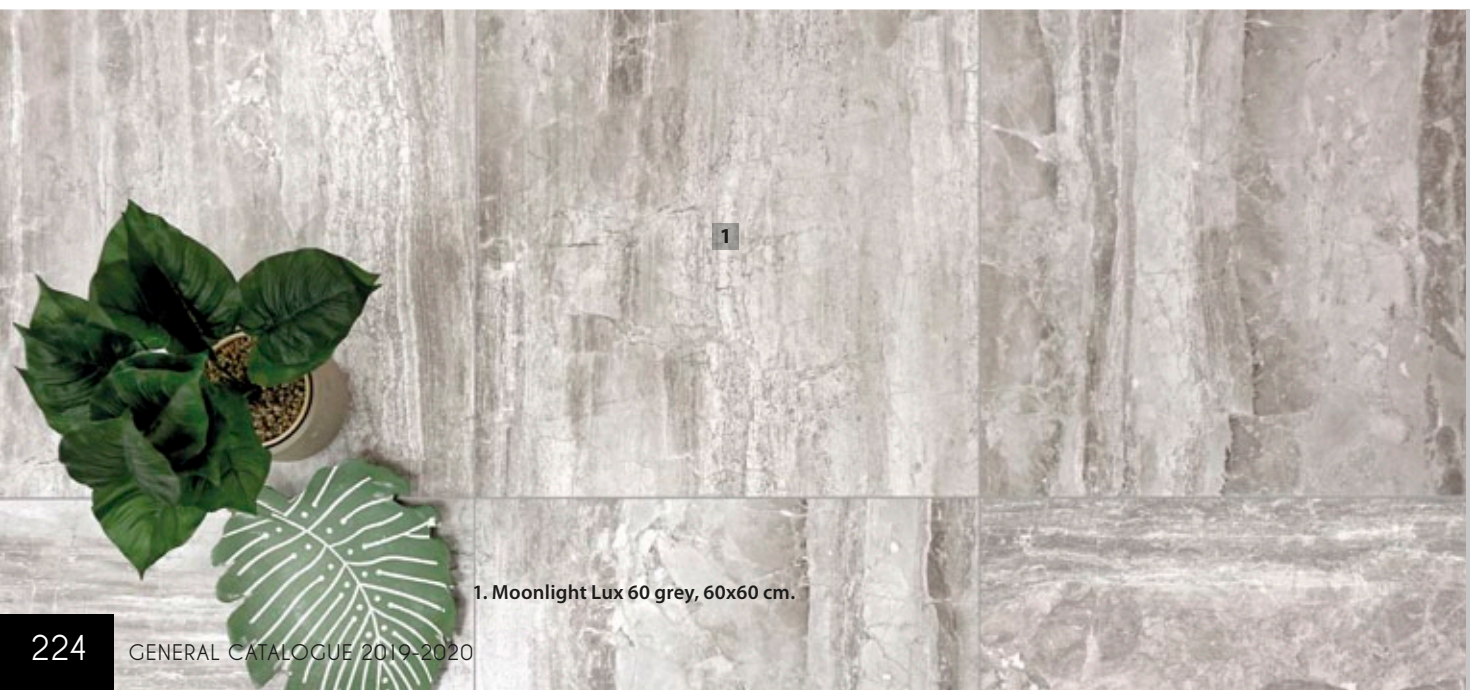

1. Moonlight Lux 60 grey, 60x60 cm.