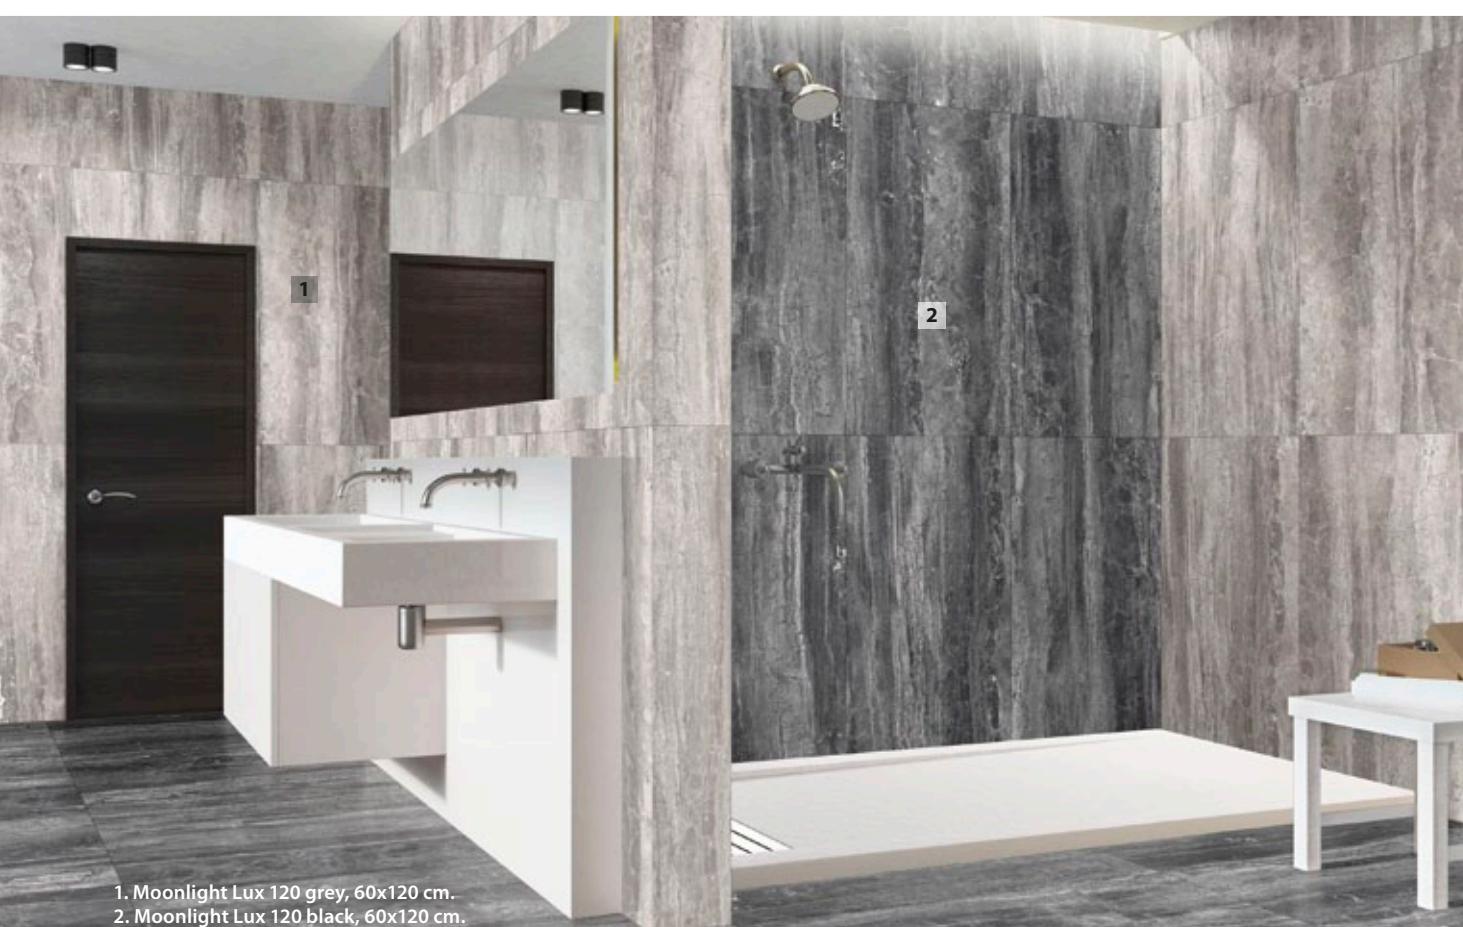

1. Moonlight Lux 120 grey, 60x120 cm.
2. Moonlight Lux 120 black, 60x120 cm.

LISTA DE EMBALAJE PACKING LIST	FORMATO (cm) SIZE (inches)	PZAS/CAJA PIECES/BOX	M2/CAJA SQ.M/BOX	KG/CAJA KG/BOX	CAJAS/PALET BOX/PALLET	CAJAS/EUR.PALET BOX/EUR.PALLET	M2/PALET SQ.M/PALLET	M2/EUR.PALET SQ.M/EUR.PALLET
MOONLIGHT LUX 120	60x120 cm · 23,6"x47,2"	2	1,440	36,6	-	27	-	38,880
RODAPIÉ R MOONLIGHT LUX 60 · P27	8,3x60 cm · 3,3"x23,6"	20	-	22,1	64	56	-	-
PELDAÑO GS MOONLIGHT LUX 120 · P81	33x120 cm · 13"x47,2"	1	-	12,0	-	32	-	-
PELDAÑO GDD/GDI MOONLIGHT LUX 120 · P82	33x120 cm · 13"x47,2"	1	-	12,0	-	27	-	-