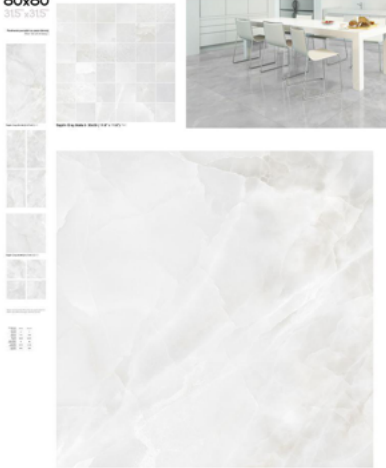

PT SAJALIN GREY 80X160 (1005X1925)

PT SAJALIN CREAM 80X80 (1005X1925)

SAJALIN MULTIFORMATO

Created on_04/02/2019

ABSOLUT KERAMIKA

www.absolutkeramika.com

SAJALIN GREY

ABSOLUT KERAMIKA

80x80

PT SAJALIN GREY 80X80 (1005X1925)