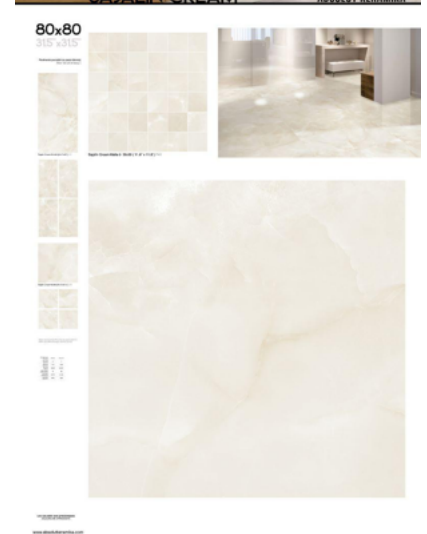

PT SAJALIN CREAM 80X80 (1005X1925)