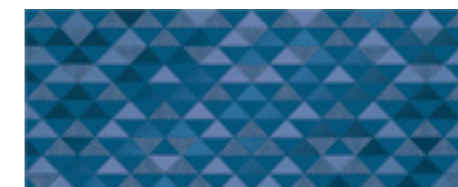

Vela Indigo «Confetti» Decor / 201x505 mm