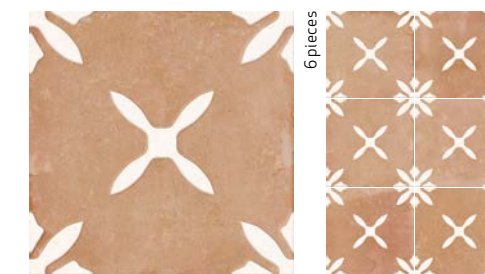

40802 PANGEA CLAY FLOWER LT/22,3
Q61 (22,3x22,3 cm — 8^{3/4}x8^{3/4}"*)
40 patterns · **32 Kerakoll