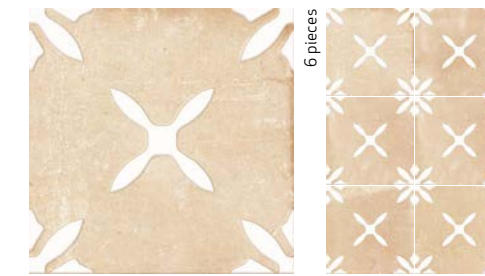

40800 PANGEA SAND FLOWER LT/22,3
Q61 (22,3x22,3 cm — 8^{3/4}x8^{3/4}"*)
40 patterns · *132 Mapei