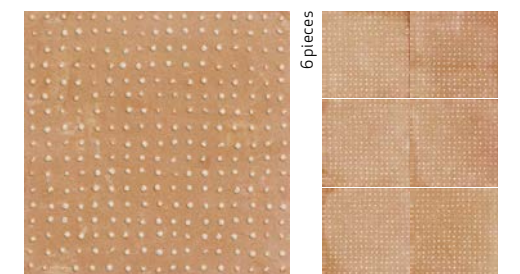

40803 PANGEA CLAY SPOT LT/22,3
Q61 (22,3x22,3 cm — 8^{3/4}x8^{3/4}"*)
40 patterns · **32 Kerakoll