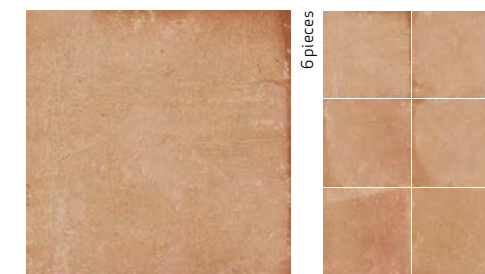

40454 PANGEA CLAY/22,3
Q6 (22,3x22,3 cm — 8^{3/4}x8^{3/4}"*)
40 patterns · **32 Kerakoll