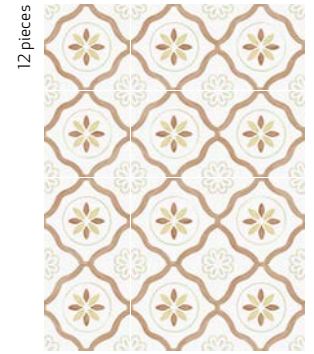

- SAMIRA SAGE LT/10,7X10,7/R
- LLEVANT TAUPE GARDEN LT/22,3

De carácter mediterráneo, nace la colección LLEVANT con un diseño tradicional. Cada azulejo de la colección cuenta una historia diferente, inspirada en la rica cultura y tradiciones locales. Con sus patrones intrincados y colores vivos, los azulejos porcelánicos en formato 22,3x22,3 cm de LLEVANT evocan la belleza del amanecer sobre el mar y la calidez de las casas antiguas de la región. De encanto atemporal, LLEVANT combina su diseño artesanal con la innovación. Gracias a la tecnología **LAYER TECH**, nos ofrece una combinación de brillo y mate, otorgando a la colección un toque artístico distintivo.

- CRUNCH WHITE LT/9,2X19,2/R · CRUNCH GOLD LT/9,2X19,2/R
- LLEVANT YELLOW FLOWER LT/22,3

40459 LLEVANT YELLOW FLOWER LT/22,3 Q55 (22,3x22,3 cm — 8³/₄x8³/₄"*)
5 patterns · *103 Mapei

40460 LLEVANT YELLOW GARDEN LT/22,3 Q55 (22,3x22,3 cm — 8³/₄x8³/₄"*)
5 patterns · *103 Mapei

40461 LLEVANT CLAY CROSS LT/22,3 Q55 (22,3x22,3 cm — 8³/₄x8³/₄"*)
5 patterns · *103 Mapei

40462 LLEVANT CLAY PETALS LT/22,3 Q55 (22,3x22,3 cm — 8³/₄x8³/₄"*)
5 patterns · *103 Mapei

40463 LLEVANT TAUPE CROSS LT/22,3 Q55 (22,3x22,3 cm — 8³/₄x8³/₄"*)
5 patterns · *103 Mapei