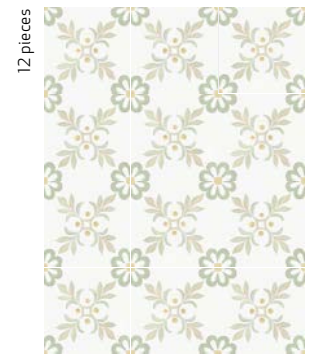

- CRUNCH WHITE LT/9,2X19,2/R · CRUNCH GOLD LT/9,2X19,2/R
- LLEVANT YELLOW FLOWER LT/22,3

40459 LLEVANT YELLOW FLOWER LT/22,3 Q55 (22,3x22,3 cm — 8³/₄x8³/₄"*)
5 patterns · *103 Mapei

40460 LLEVANT YELLOW GARDEN LT/22,3 Q55 (22,3x22,3 cm — 8³/₄x8³/₄"*)
5 patterns · *103 Mapei

40461 LLEVANT CLAY CROSS LT/22,3 Q55 (22,3x22,3 cm — 8³/₄x8³/₄"*)
5 patterns · *103 Mapei

40462 LLEVANT CLAY PETALS LT/22,3 Q55 (22,3x22,3 cm — 8³/₄x8³/₄"*)
5 patterns · *103 Mapei

40463 LLEVANT TAUPE CROSS LT/22,3 Q55 (22,3x22,3 cm — 8³/₄x8³/₄"*)
5 patterns · *103 Mapei

40464 LLEVANT TAUPE GARDEN LT/22,3 Q55 (22,3x22,3 cm — 8³/₄x8³/₄"*)
5 patterns · *103 Mapei

LLEVANT

porcelain tile — 22,3x22,3 / 8.7x8.7"

LLEVANT collection perfectly matches with SAMIRA and CRUNCH collections
Colección LLEVANT coordina con la colecciones SAMIRA y CRUNCH