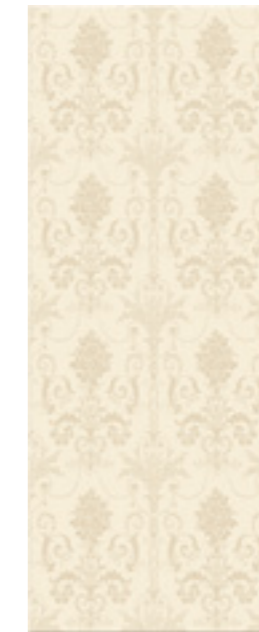

COLLECTION  
SAVOY

О коллекции:

SAVOY (201x505) - по стилю это напоминание барокко и классицизма, но в легкой степени заимствования, своего рода «дворцовый стиль», 4 базовые плиты: в бежево-золотистом цвете на сатинированной глазури. Графика плит поддерживается линиями с обойного направления и растительным узором/раппортом. Декор и бордюр - это объёмные элементы из искусственного мрамора с эффектом патины на растительном орнаменте, розетке, они формируют барельеф для коллекции, также в ассортименте присутствует еще один объёмный декоративный элемент - цокало, который придаёт дополнительной элегантности интерьеру.

\* В данном интерьере использованы плитки коллекции Savoy с декорацией Avorio

Savoy Avorio Decor  
201x505 mm

Savoy Avorio / 201x505 mm

Savoy Avorio «Ornato»  
201x505 mm

Savoy Avorio Border  
60x201 mm

Savoy Avorio «Zocalo»  
150x201 mm