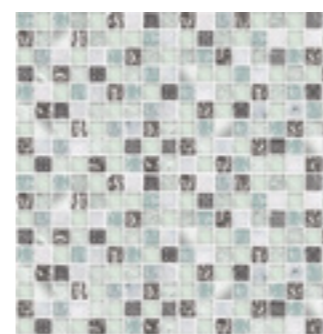

AZORI

COLLECTION
**RIVIERA
MIST**

О коллекции:

RIVIERA (201x505) - удачное сочетание природных мотивов и стилизованных орнаментов. Легкая ненавязчивая текстура основной плитки, напоминающая корабельное дерево, представлена в двух натуральных цветах Ambra и Mist. Стильные декоративные элементы внесли нужные акценты: популярные сегодня гексагоны, украшенные старинными узорами и ветрозой, и универсальная геометрия в свежем прочтении на половину плитки, которая уместна для нейтрального интерьера. Спокойные оттенки мозаики Riviera Mist – цвет лунного нефрита и чайного дерева в комбинации с приглушенными сиреневым и белоснежным – гармонируют с общей идеей коллекции. Мягкие тона мозаики подобно хамелеону меняются при сочетании с ключевыми цветами коллекции Ambra - на более темный, и Mist - на более светлый. Меняющийся узор на металлических пластинках вторит умиротворяющей геометрии, оживляя интерьер и добавляя ему замысловатости.

Riviera «Dew» Decor / 201x505 mm

Riviera «Favo» Decor / 201x505 mm

Riviera «Dew» Border / 35x505 mm

Riviera «Favo» Border / 35x505 mm

Riviera Light / 201x505 mm

Riviera Mist / 201x505 mm

Riviera Mist Mosaic AR-135
300x300 mm