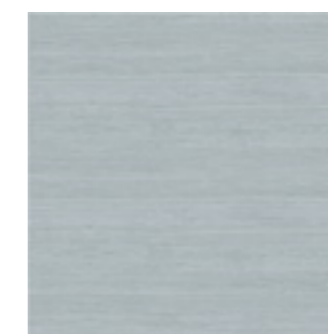

Riviera «Dew» Decor / 201x505 mm

Riviera «Favo» Decor / 201x505 mm

Riviera «Dew» Border / 35x505 mm

Riviera «Favo» Border / 35x505 mm

Riviera Light / 201x505 mm

Riviera Mist / 201x505 mm

Riviera Mist Mosaic AR-135
300x300 mm