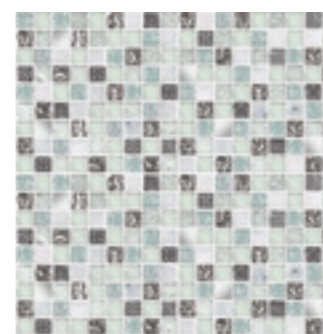

ИТАЛЬЯНСКИЕ
ТЕХНОЛОГИИ И ДИЗАЙН

AZORI

COLLECTION
**RIVIERA
AMBRA**

О коллекции:

RIVIERA (201x505) -
Удачное сочетание природных мотивов и стилизованных орнаментов. Легкая ненавязчивая текстура основной плиты, напоминающая корабельное дерево, представлена в двух натуральных цветах Ambra и Mist. Стильные декоративные элементы внесли нужные акценты: популярные сегодня гексагоны, украшенные старинными узорами и ветрозой, и универсальная геометрия в свежем прочтении на половину плиты, которая уместна для нейтрального интерьера. Спокойные оттенки мозаики Riviera Mist – цвет лунного нефрита и чайного дерева в комбинации с приглушенными сиреневым и белоснежным – гармонируют с общей идеей коллекции. Мягкие тона мозаики подобно хамелеону меняются при сочетании с ключевыми цветами коллекции Ambra - на более темный, и Mist - на более светлый. Меняющийся узор на металлических пластинках вторит умиротворяющей геометрии, оживляя интерьер и добавляя ему замысловатости.

Riviera «Dew» Decor / 201x505 mm

Riviera «Favo» Decor / 201x505 mm

Riviera «Dew» Border / 35x505 mm

Riviera «Favo» Border / 35x505 mm

Riviera Light / 201x505 mm

Riviera Ambra / 201x505 mm

Riviera Mist Mosaic AR-135
300x300 mm