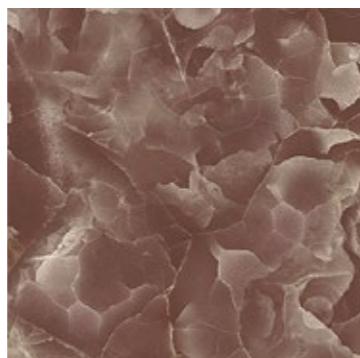

МАГІЯ СТИЛІЯ
NAVARRA

МАГИЯ СТИЛЯ NAVARRA

Navarra Carmin / 505x201 «Arabesco»

Navarra Mocca / 505x201 «Arabesco»

Navarra Indigo / 505x201 «Arabesco»

Navarra Decor / 505x201 «Barocco»

Navarra Carmin Border / 505x62 «Arabesco»

Navarra Mocca Border / 505x62 «Arabesco»

Navarra Indigo Border / 505x62 «Arabesco»

Navarra Border / 505x62 «Barocco»

Navarra Crema / 505x201

Navarra Crema / 505x201

Navarra Crema / 505x201

Navarra Crema / 505x201 «Barocco»

Navarra Carmin / 505x201

Navarra Mocca / 505x201

Navarra Indigo / 505x201

Navarra Crema Border / 505x62 «Barocco»

Navarra Border / 201x62 «Barocco»

Navarra Crema Border / 201x62 «Barocco»

Navarra Carmin / 333x333