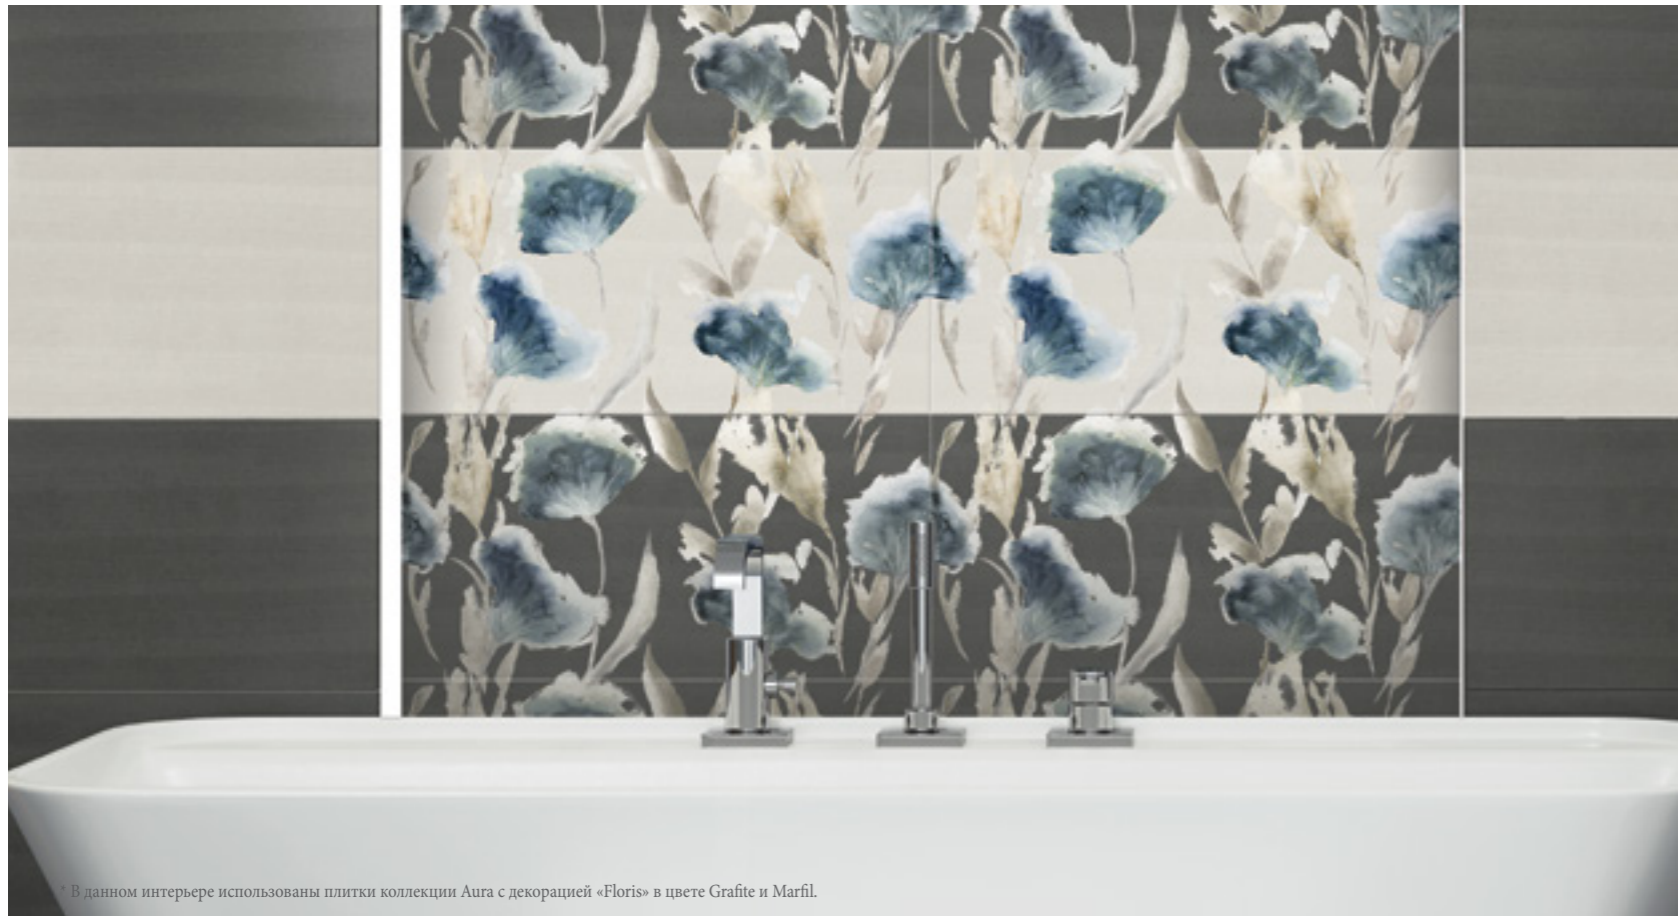

GOLD*

* декоративные элементы выполнены с использованием золота

Размер (мм)	Кол-во в коробке (шт)	Кол-во в коробке (м²)	Вес коробки (Брутто)(кг)
315x630	8	1,59	25,75
420x420	7	1,23	24,2

Размер (мм)	Кол-во коробок на паллете (шт)	Кол-во на паллете (шт/м²)	Вес паллеты (Брутто)(кг)
315x630	32	50,88 м²	851
420x420	52	63,96 м²	1272