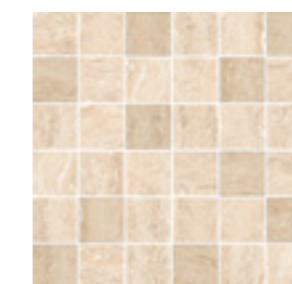

Ascoli Beige Mosaic
300x300 mm