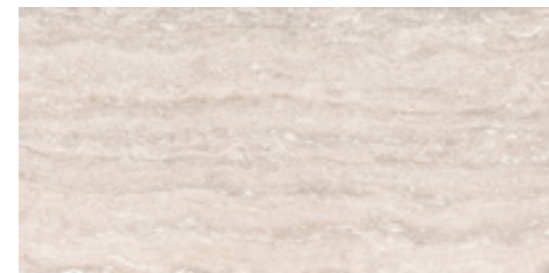

Ascoli Grey «Classico» Decor / 315x630 mm

Ascoli Grey «Geometria» Decor / 315x630 mm

Silver Metal Border / 12x630mm

Silver Metal Border / 22x630mm

Ascoli Grey «Classico» Border / 75x630 mm

Pandora Latte «Geometry» Border / 75x630 mm