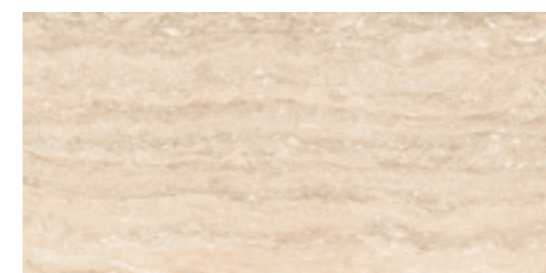

Ascoli Beige / 315x630 mm