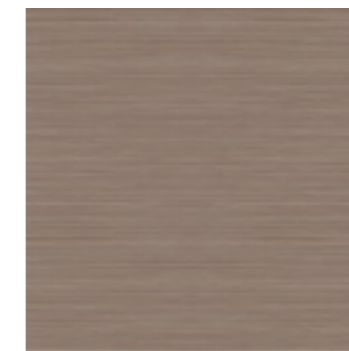

Amati «Sakura» Panno (Set 2) / 201x505 mm

Amati «Modern» Border / 62x505 mm

Amati «Sakura» Border / 62x505 mm

Amati Beige / 201x505 mm

Amati Ambra / 201x505 mm

* В данном интерьере использованы плитки коллекции Amati с декорацией «Sakura»