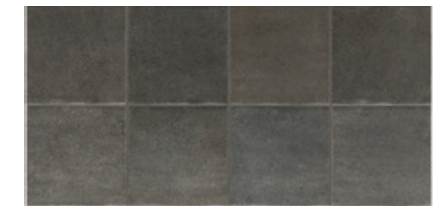

Formatos / Sizes

Colores / Colours

Charcoal