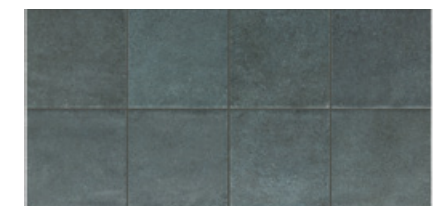

Stage ist in 3 verschiedenen Formaten und 8 natürlichen Farben erhältlich, was ihm Vielfalt und die Möglichkeit der Kombination mit einer Vielzahl von Materialien verleiht und ihn perfekt für die Verkleidung jedes Raums macht.

Grey

Brown

Charcoal

Forest

Denim

Stage Brown 6x30 cm / 2,5"x12"

Stage Brown 6x30 cm / 2,5"x12"

Stage Denim 20x20 cm / 8"x8"