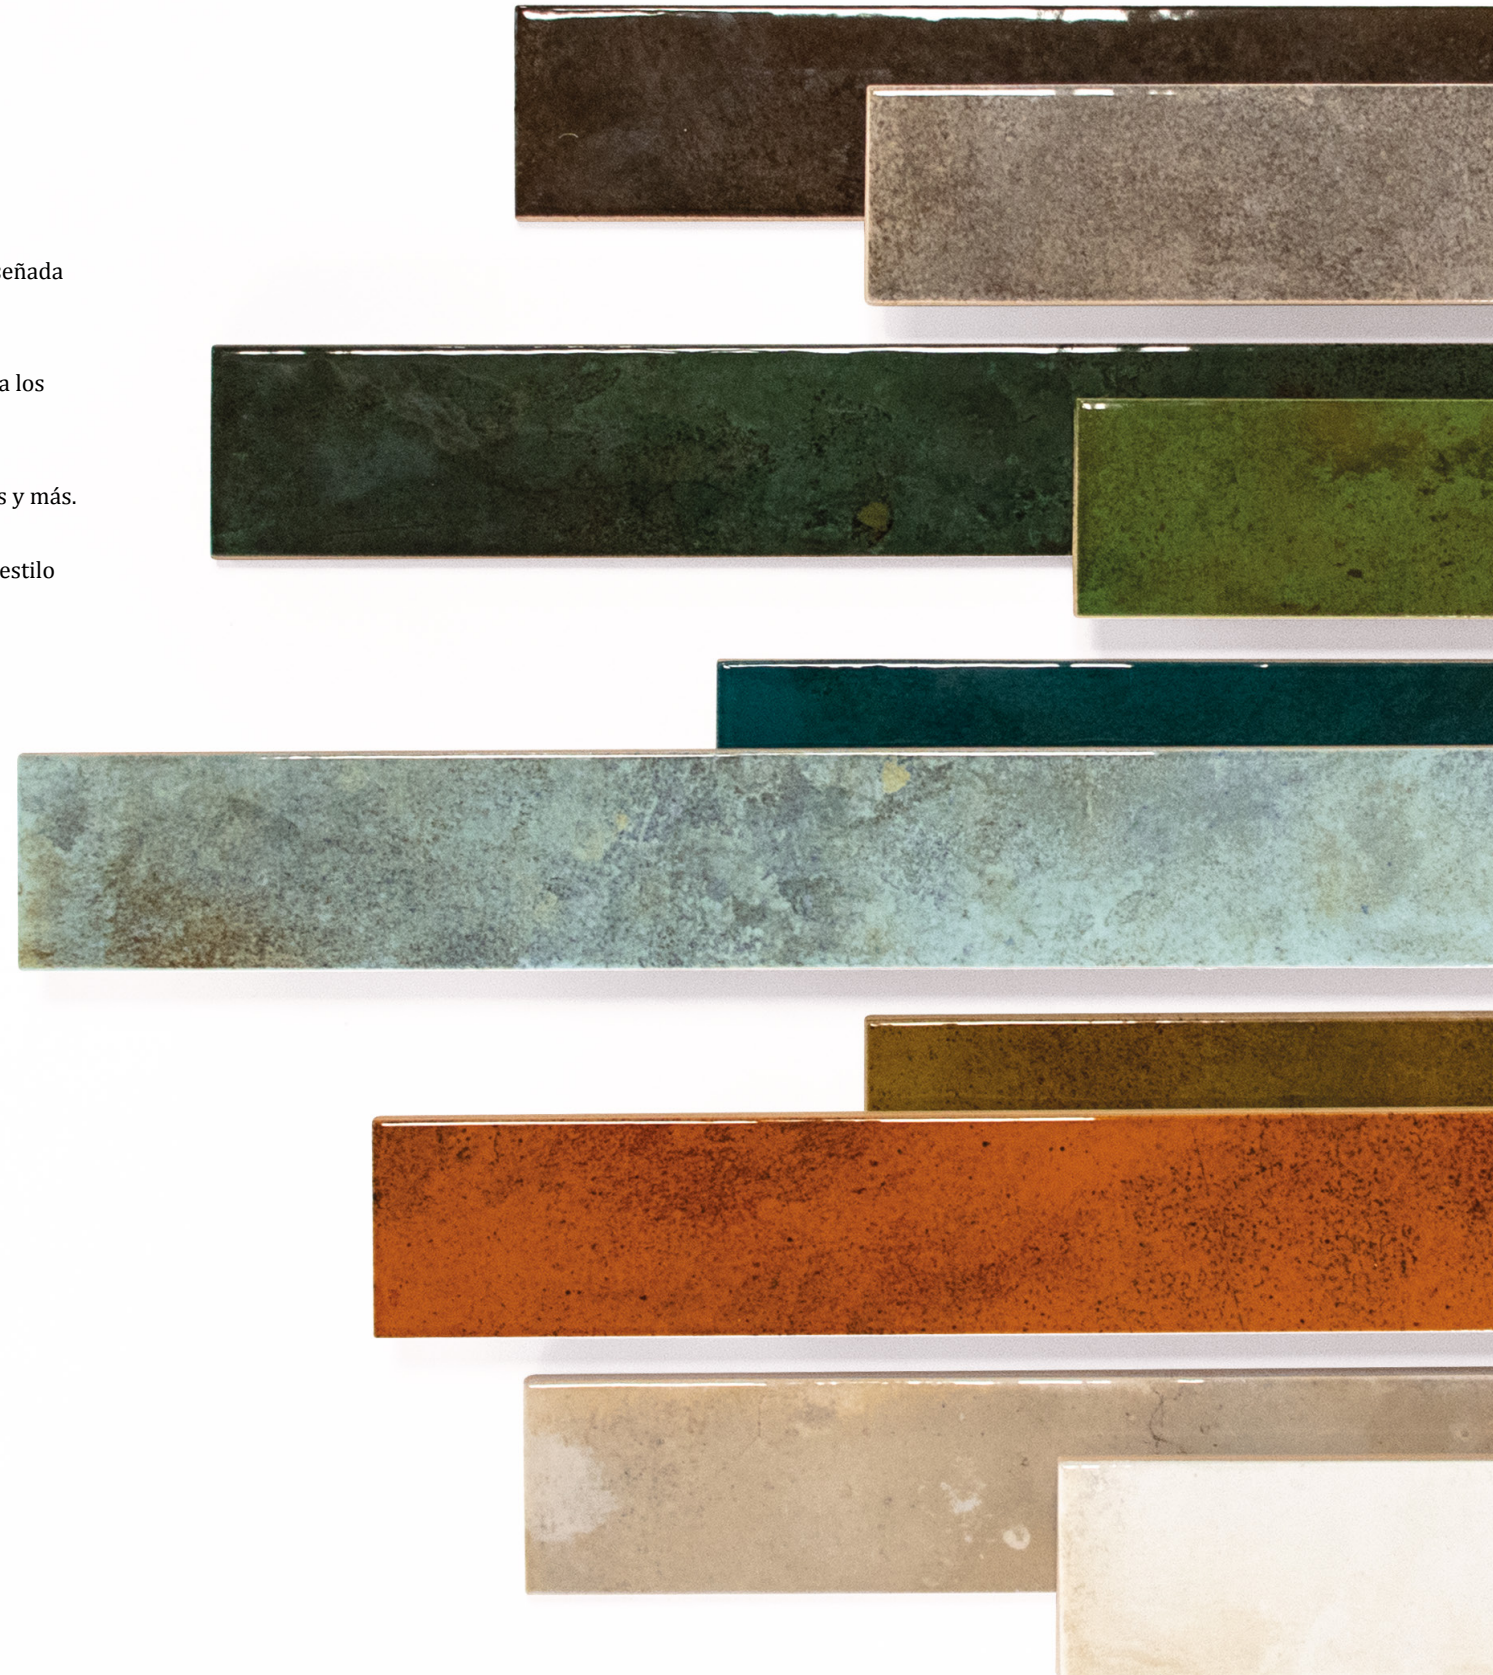

Available in 10 colours with a high shade variation, they offer versatility and a modern style in any environment.

Bei der Kollektion-Bali handelt es sich um eine Linie weißscherbiger Fliesen mit geraden Kanten, die für diejenigen entwickelt wurde, die visuelle Wirkung und anspruchsvolle Ästhetik suchen.

Sie zeichnen sich durch ihre glänzende Oberfläche aus, die den Räumen Leuchtkraft und Eleganz verleiht, und durch ihre markanten Grafiken, die Tiefe und Charakter verleihen.

Mit einem Format von 5x40 cm eignen sie sich ideal für kreative Anwendungen in Küche, Bad, Wohnzimmer und mehr.

Sie sind in 10 Farben mit hohem Farbverlauf erhältlich und bieten Vielseitigkeit und einen modernen Stil in jeder Umgebung.

La collection Bali est une ligne de carreaux en pâte blanche aux bords droits, conçue pour ceux qui recherchent un impact visuel et une esthétique sophistiquée.

Ils se distinguent par leur finition brillante, qui apporte luminosité et élégance aux espaces, et par leur graphisme marqué, qui ajoute profondeur et caractère.

Avec un format 5x40 cm, ils sont idéaux pour des applications créatives dans les cuisines, salles de bains, salons et plus encore.

Disponibles en 10 couleurs avec un dégradé de nuances élevé, ils offrent une polyvalence et un style moderne dans n'importe quel environnement.