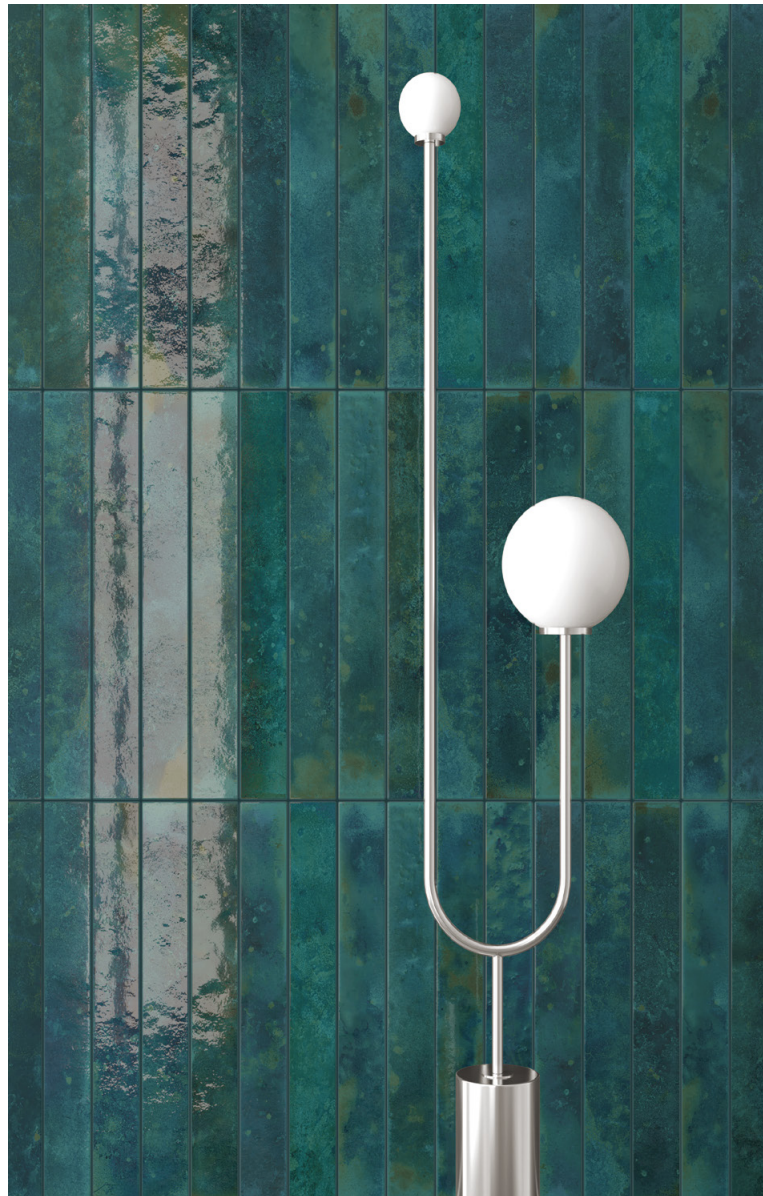

Bali Hesper 5x40 cm / 2"x16"