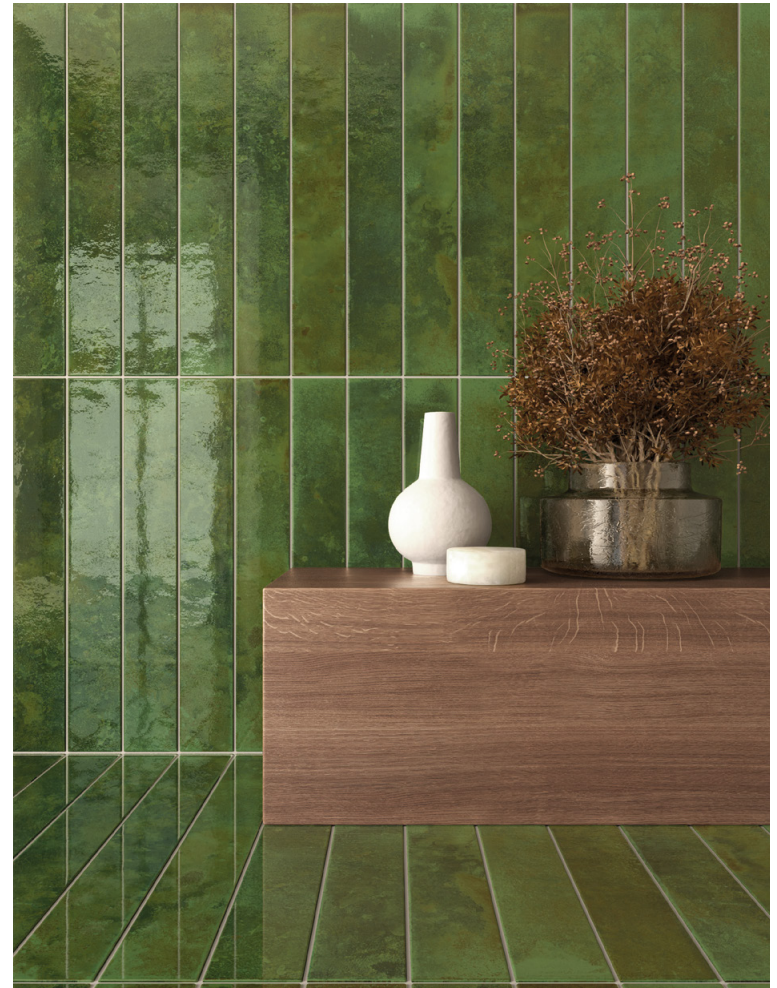

Disponibles en **10 colores** con una elevada destonificación, ofrecen **versatilidad** y un estilo moderno en cualquier ambiente.

The Bali collection is a line of white body tiles with a straight edge, designed for those seeking visual impact and a sophisticated aesthetic.

Sie sind in 10 Farben mit hohem Farbverlauf erhältlich und bieten Vielseitigkeit und einen modernen Stil in jeder Umgebung.

La collection Bali est une ligne de carreaux en pâte blanche aux bords droits, conçue pour ceux qui recherchent un impact visuel et une esthétique sophistiquée.

Disponibles en 10 couleurs avec un dégradé de nuances élevé, ils offrent une polyvalence et un style moderne dans n'importe quel environnement.

Bali White 5x40 cm / 2"x16"

Bali Almond, Isle of Pines 5x40 cm / 2"x16"

Bali Almond 5x40 cm / 2"x16"

Bali Aqua 5x40 cm / 2"x16"

Bali Hesper 5x40 cm / 2"x16"

Bali Hesper 5x40 cm / 2"x16"
Jolly Hesper 1,2x20 cm / 0,5"x8"

Bali Green 5x40 cm / 2"x16"

Bali Isle of Pines 5x40 cm / 2"x16"
Jolly Isle of Pines 1,2x20 cm / 0,5"x8"