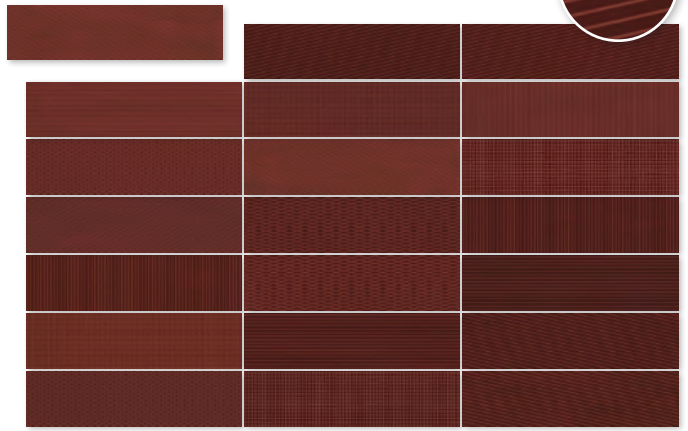

* Bunda Cherry
R.059