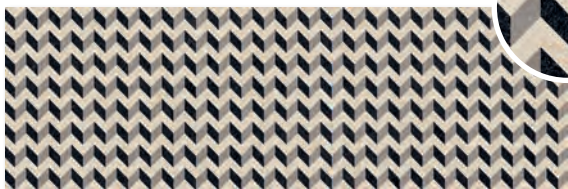

Cream-R Zigzag
R.025