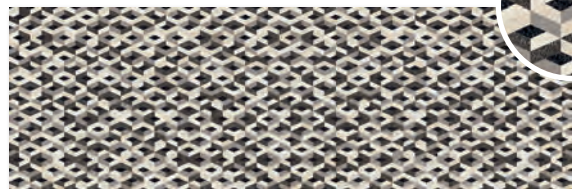

BLACK&CREAM										
			PIECES / BOX	M ² / BOX	ML / BOX	KG / BOX	BOX / PALLET	M ² / PALLET	ML / PALLET	KG / PALLET
Bases	120 x 120 cm / 47,2" x 47,2"		1	1,44	-	36,13	38	54,72	-	1400
	60 x 120 cm / 23,6" x 47,2"		2	1,44	-	36,13	24	34,56	-	867
	19,4 x 120 cm / 7,6" x 47,2"		4	0,93	-	23,68	45	41,89	-	1065,69
	80 x 80 cm / 31,5" x 31,5"		2	1,28	-	29,40	42	53,76	-	1234,84
	60 x 60 cm / 23,6" x 23,6"		4	1,44	-	33,16	36	51,84	-	1193,76
	59,3 x 59,3 cm / 23,3" x 23,3"		4	1,41	-	32,40	36	50,62	-	1166,40
	30 x 30 cm / 11,8" x 11,8"	Mosaic	12	1,08	-	20,30	30	32,40	-	608,85
	28,6 x 28,6 cm / 11,2" x 11,2"		12	0,964	-	21,30	30	28,92	-	639,00
24,3 x 24,3 cm / 9,6" x 9,6"		12	0,648	-	14,41	30	19,44	-	432,36	
	9,4 x 120 cm / 3,7" x 47,2"	Skirting tile R.335	10	-	12	28,60	36	-	432	1015,20
	9,4 x 80 cm / 3,7" x 31,5"	Skirting tile R.328	15	-	12	21,60	54	-	648	1166,40
	9,4 x 60 cm / 3,7" x 23,6"	Skirting tile R.318	17	-	10,20	21,47	56	-	571,20	1202,04
	9,4 x 60 cm / 3,7" x 23,6"	Rectified Skirting tile R.321	15	-	9	18,98	56	-	504	1062,88
	9,4 x 59,3 cm / 3,7" x 23,3"	Skirting tile R.321	17	-	10,08	21,20	56	-	564,48	1187,20
	33 x 120 cm / 13" x 47,2"	Step tread R.362	1	-	1,2	10	-	-	-	-
	33 x 80 cm / 13" x 31,5"	Step tread R.349	1	-	0,8	6,5	-	-	-	-
	33 x 60 cm / 13" x 23,6"	Step tread R.365	1	-	0,6	5,3	-	-	-	-
	33 x 59,3 cm / 13" x 23,3"	Step tread R.348	1	-	0,59	5,2	-	-	-	-
	33 x 120 cm / 13" x 47,2"	Gradone R.363	1	-	1,2	13	-	-	-	-
	33 x 80 cm / 13" x 31,5"	Gradone R.356	1	-	0,8	7	-	-	-	-
	33 x 60 cm / 13" x 23,6"	Gradone R.364	1	-	0,6	6,1	-	-	-	-
	33 x 59,3 cm / 13" x 23,3"	Gradone R.353	1	-	0,59	6	-	-	-	-

Cream-R Desert
R.025

Black-R Soot
R.025

Cream-R Zigzag
R.025

Black-R Braided
R.025

**CREAM
DUNE**

**BLACK
NIGHT**

**CREAM
BEACH**

**BLACK
SPACE**