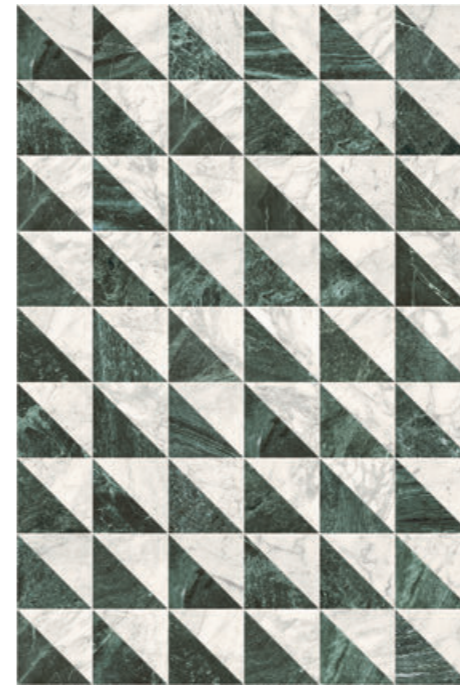

DANDY FLAG COMBINATION TIPS