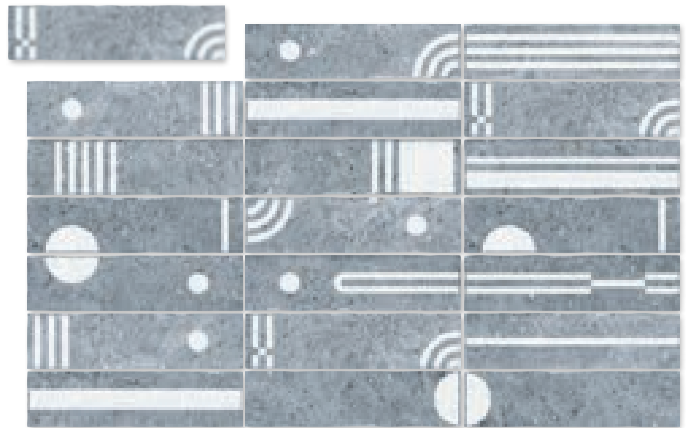

STRAVAGANZA

8x31,5 cm. 3.1x12.4 inches 

Nerja ABIC Barro
G.300

(1) Manilva ABIC Barro
G.169

Fuengirola ABIC Cemento
G.300

(1) Casares ABIC Cemento
G.169

(1) Este modelo está compuesto por diseños diferentes para combinar de modo alterno, se sirven en la misma caja.
 This model has different designs that are combined alternately, coming in the same box.