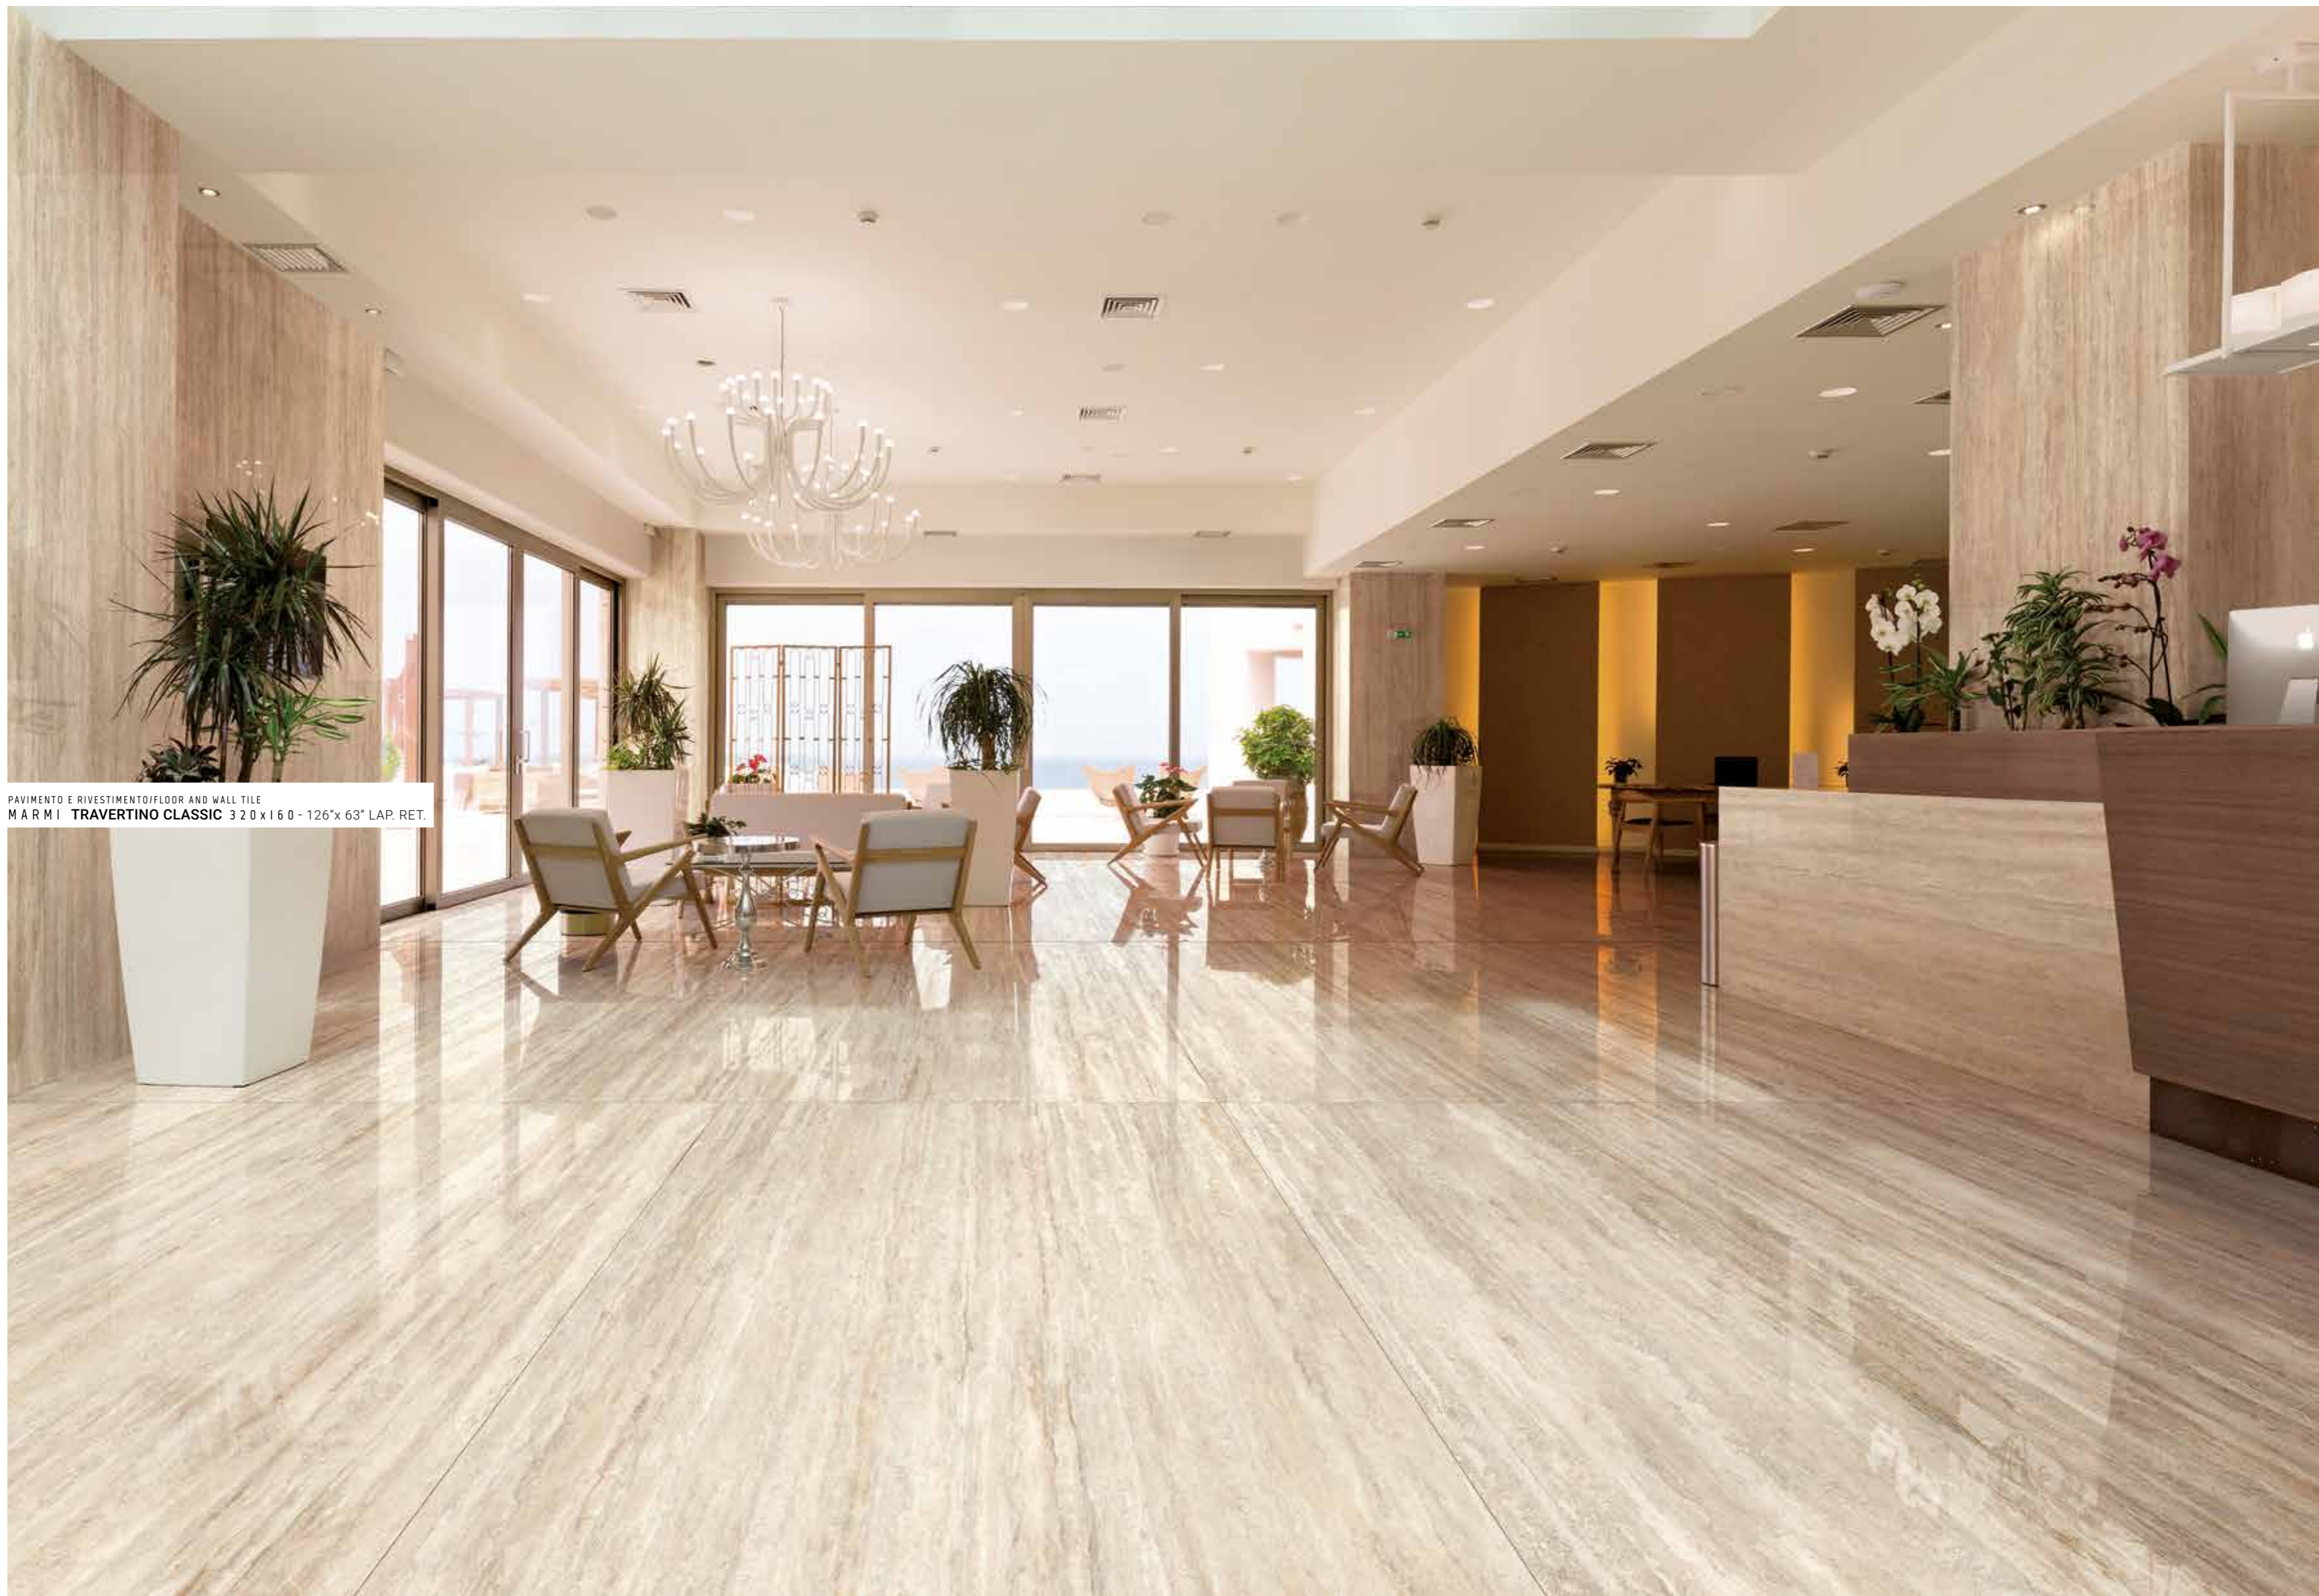

TAJ MAHAL  
TRAVERTINO  
CLASSICO

PAVIMENTO E RIVESTIMENTO/FLOOR AND WALL TILE  
M A R M I TAJ MAHAL 3 2 0 x 1 6 0 - 126"x 63" LAP. RET.

PAVIMENTO E RIVESTIMENTO/FLOOR AND WALL TILE  
M A R M I TRAVERTINO CLASSIC 320 x 160 - 126"x 63" LAP. RET.