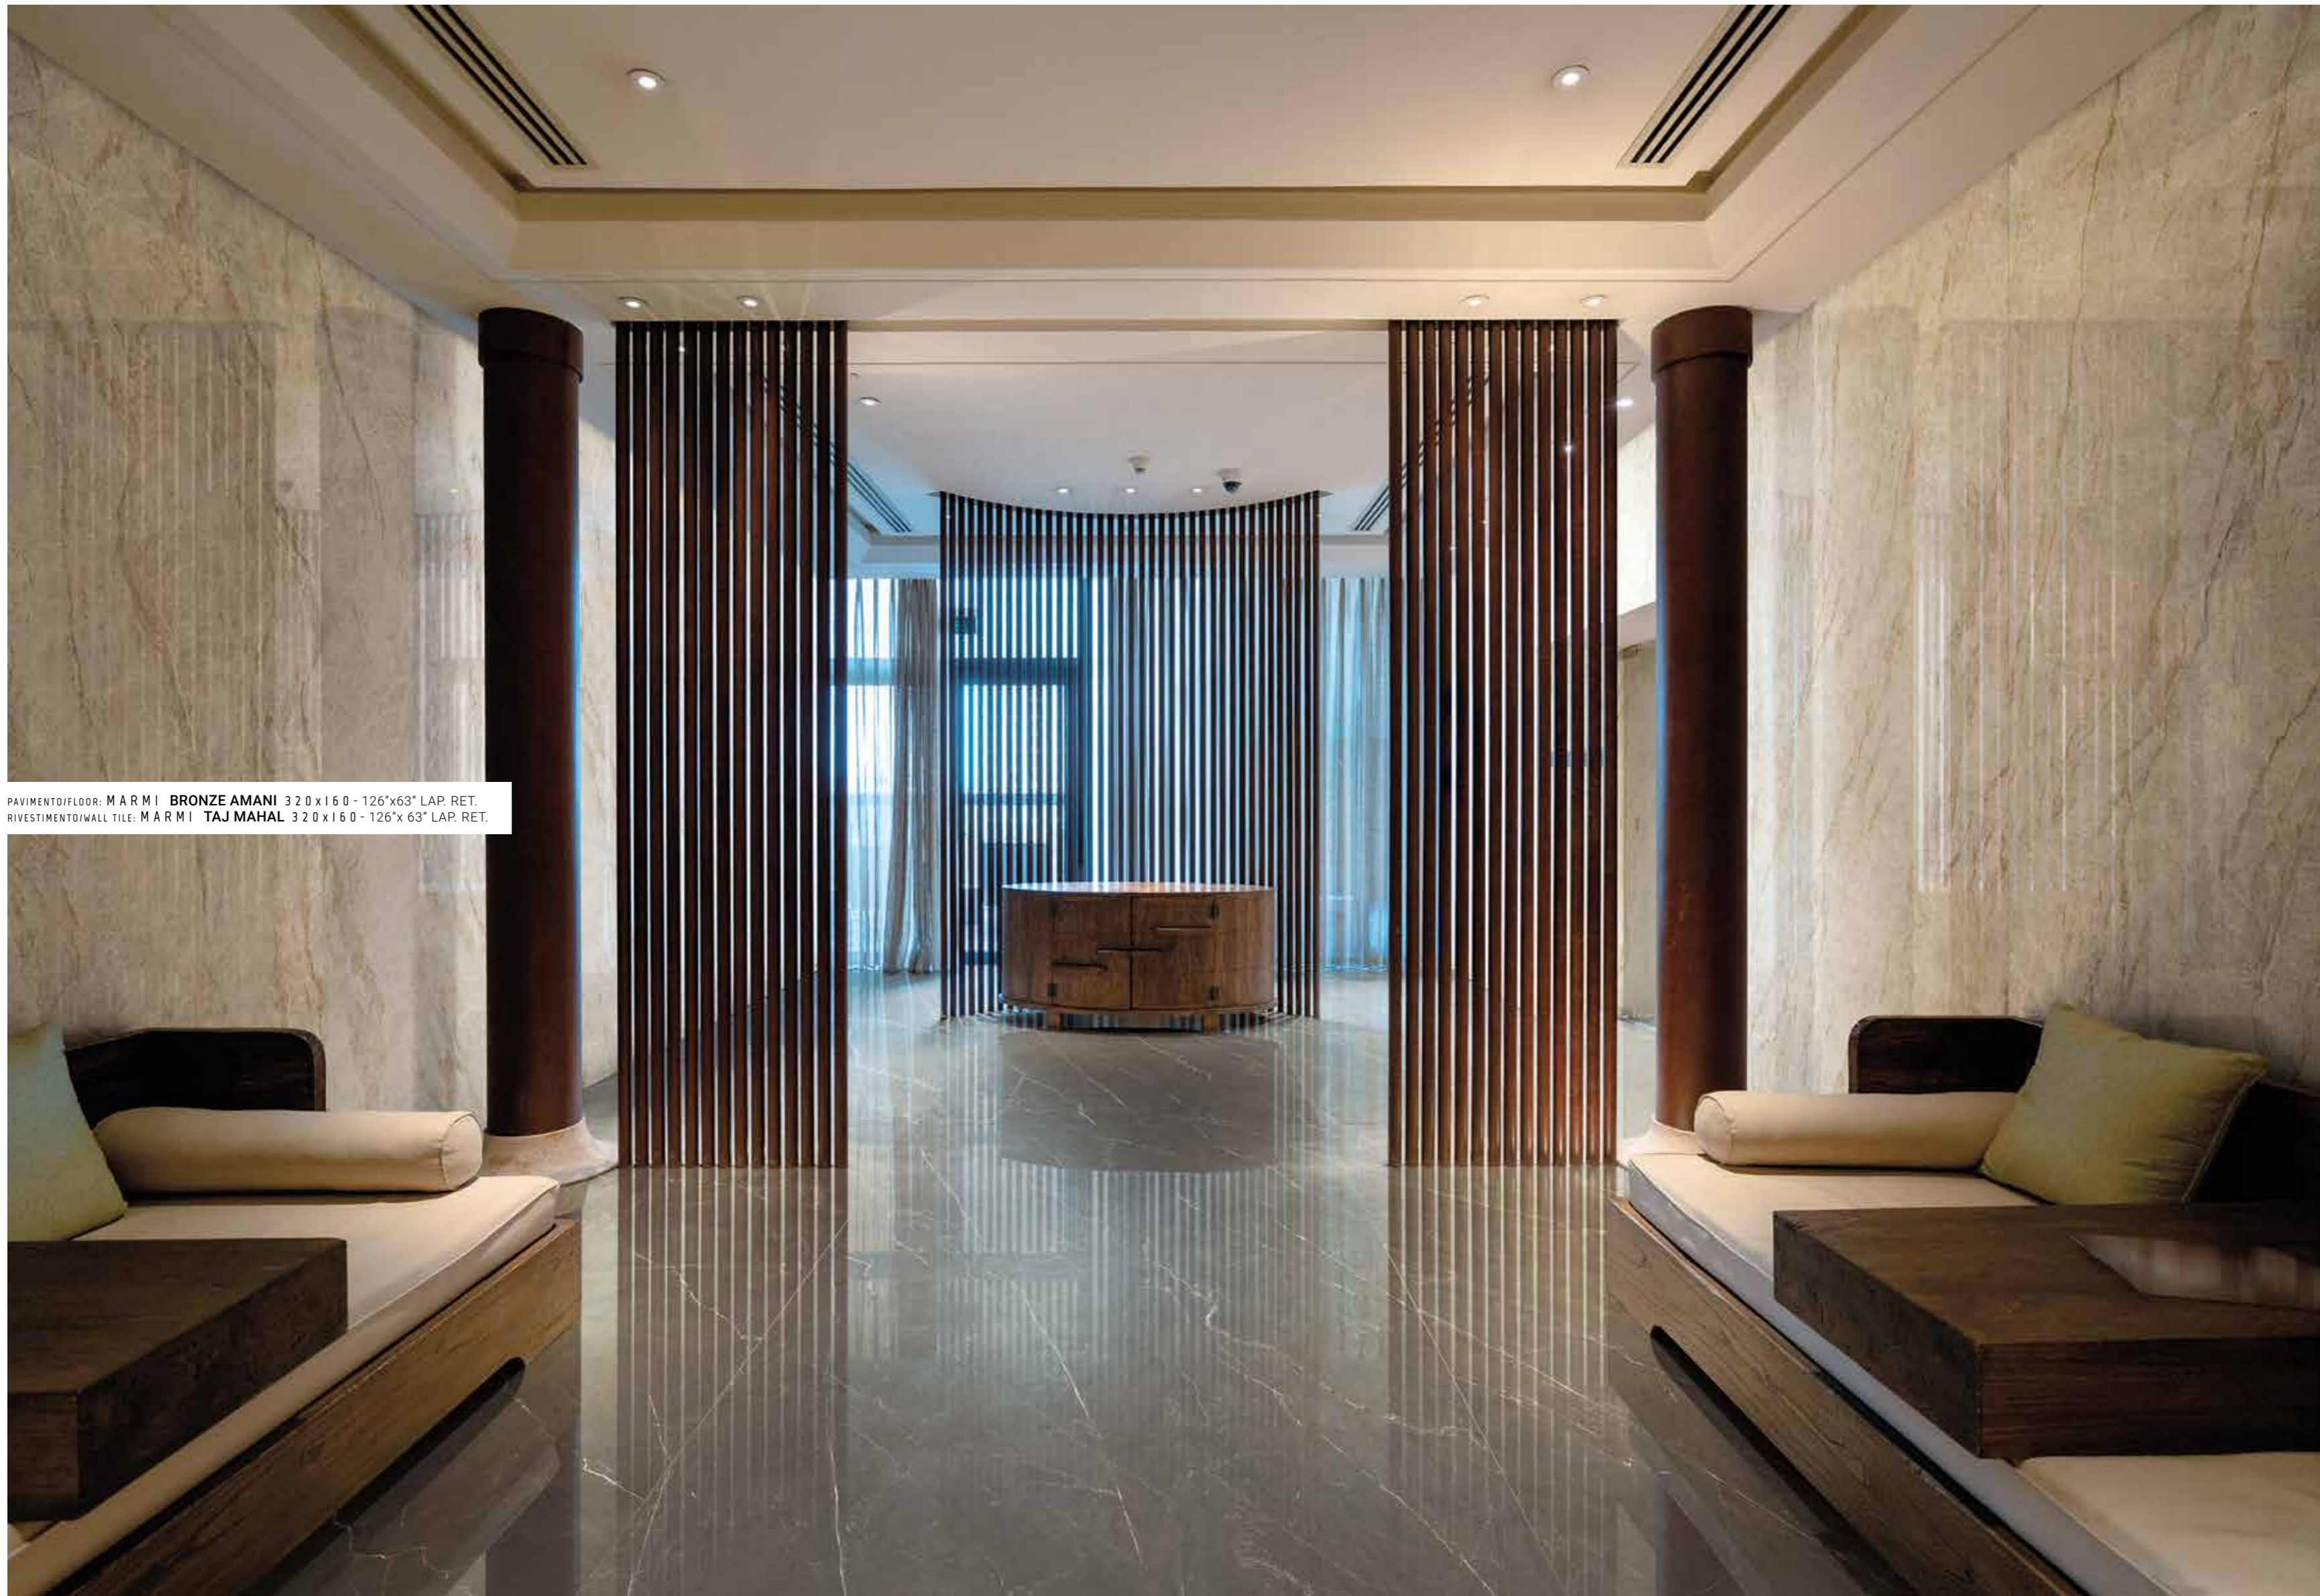

**BARDIGLIO CENERE
BRONZE AMANI**

PAVIMENTO E RIVESTIMENTO/FLOOR AND WALL TILE
M A R M I BARDIGLIO CENERE 320 x 160 - 126"x63" LAP. RET.

PAVIMENTO/FLOOR: M A R M I **BRONZE AMANI** 3 2 0 x 1 6 0 - 126"x63" LAP. RET.
RIVESTIMENTO/WALL TILE: M A R M I **TAJ MAHAL** 3 2 0 x 1 6 0 - 126"x 63" LAP. RET.