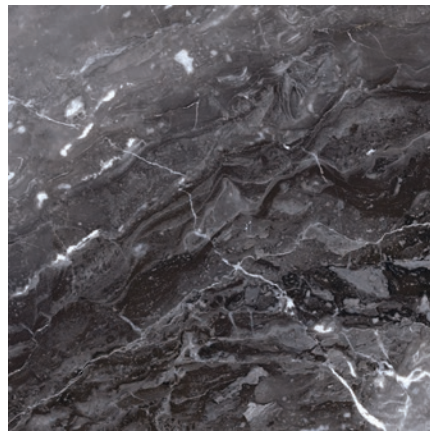

# Nero

45x45 cm  
17.7"x17.7"

PASTA ROJA  
RED BODY

Estuario · 45x45 cm [17.7"x17.7"] B08

Nero Grafito · 45x45 cm [17.7"x17.7"] B08

Esquinera Nero · 22.5x22.5 cm [8.7"x8.7"] P17

Taco Nero · 6x6 cm [2.4"x2.4"] P05

Cenefa Nero · 22.5x45 cm [8.7"x17.7"] P32

Rosetón Nero · 90x90 cm [35.4"x35.4"] P236

TRENDS'18

	Formato pzs Size pcs	pzs/caja pcs/box	m2/caja SQM/box	Kg/caja Kg/box	cajas/pallet boxes/pallet	m2/pallet SQM/pallet	kg/pallet kg/pallet
Base	45x45	7	1.42	27.13	48	68.16	1302.24