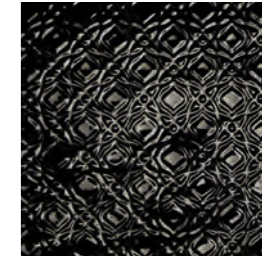

Rain Blue

Rain Nero

Dec. Rain Bordeaux

Dec. Rain Kaki

Dec. Rain Grigio

Dec. Rain Bianco

Dec. Rain Aquamarine

Dec. Rain Blue

Dec. Rain Nero

Formato	Pz/cj	Pz/pl	M²/cj	M²/pl	Cj/pl	Kg/cj	Kg/Total
22,3x22,3	20	900	1,00	45	45	24,00	1100
22,3x22,3 Dec.	20	900	1,00	45	45	24,00	1100
Porceglass	22,3x22,3 8.78"x8.78"						

Rain Aquamarine 19,8x22,8
Dec. Rain Aquamarine 19,8x22,8