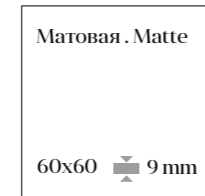

Volcano Bianco 60
Волкано Бьянко 60

Volcano Grigio / Волкано Грिджио