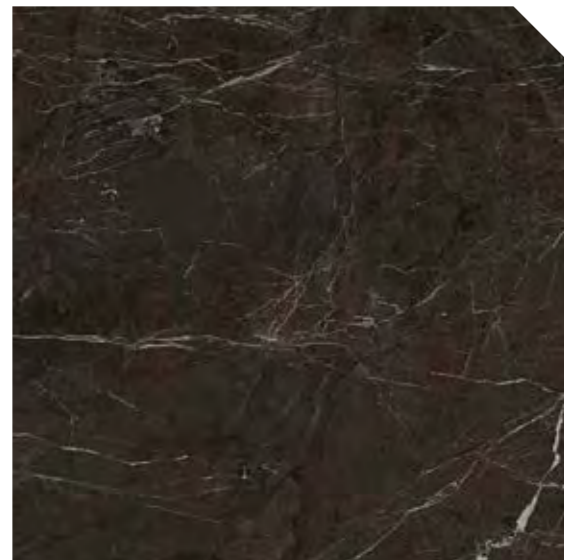

Volcano Antracite / Волкано Антрацит