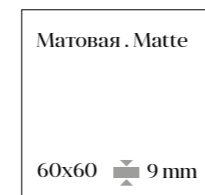

stone look

VOLCANO | Волкано

Volcano Bianco / Волкано Бьянко

Volcano Bianco 60x120
Волкано Бьянко 60x120

Volcano Bianco 60
Волкано Бьянко 60

Volcano Grigio / Волкано Грिджио

Volcano Grigio 60x120
Волкано Грिджио 60x120