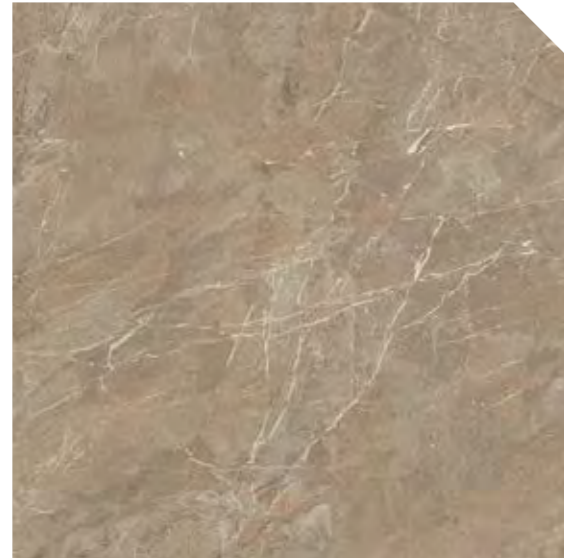

Volcano

Коллекцию напольной плитки Volcano характеризует совершенно оригинальный рисунок, в котором смешались суровые черты камня и пленительный узор из белых прожилок. Плитка представлена в белом, сером и антрацитовом цветах, способных вдохнуть в коммерческие и жилые пространства стильную изысканность.

La collezione per pavimenti Volcano si caratterizza per una innovativa proposta grafica che combina i tratti tipici delle pietra con un affascinante intreccio di venature bianche. Disponibile nei colori Bianco, Grigio e Antracite, Volcano è la proposta ideale per realizzare progetti che coniughino eleganza naturale, ricercatezza dello stile sia in spazi commerciali che in spazi residenziali.

stone look

VOLCANO | Волкано

Volcano Bianco / Волкано Бьянко

Volcano Bianco 60x120
Волкано Бьянко 60x120

Volcano Bianco 60
Волкано Бьянко 60

Volcano Grigio / Волкано Грिджио

Volcano Grigio 60x120
Волкано Грिджио 60x120

*Имеются все цвета
Available in all colours

stone look