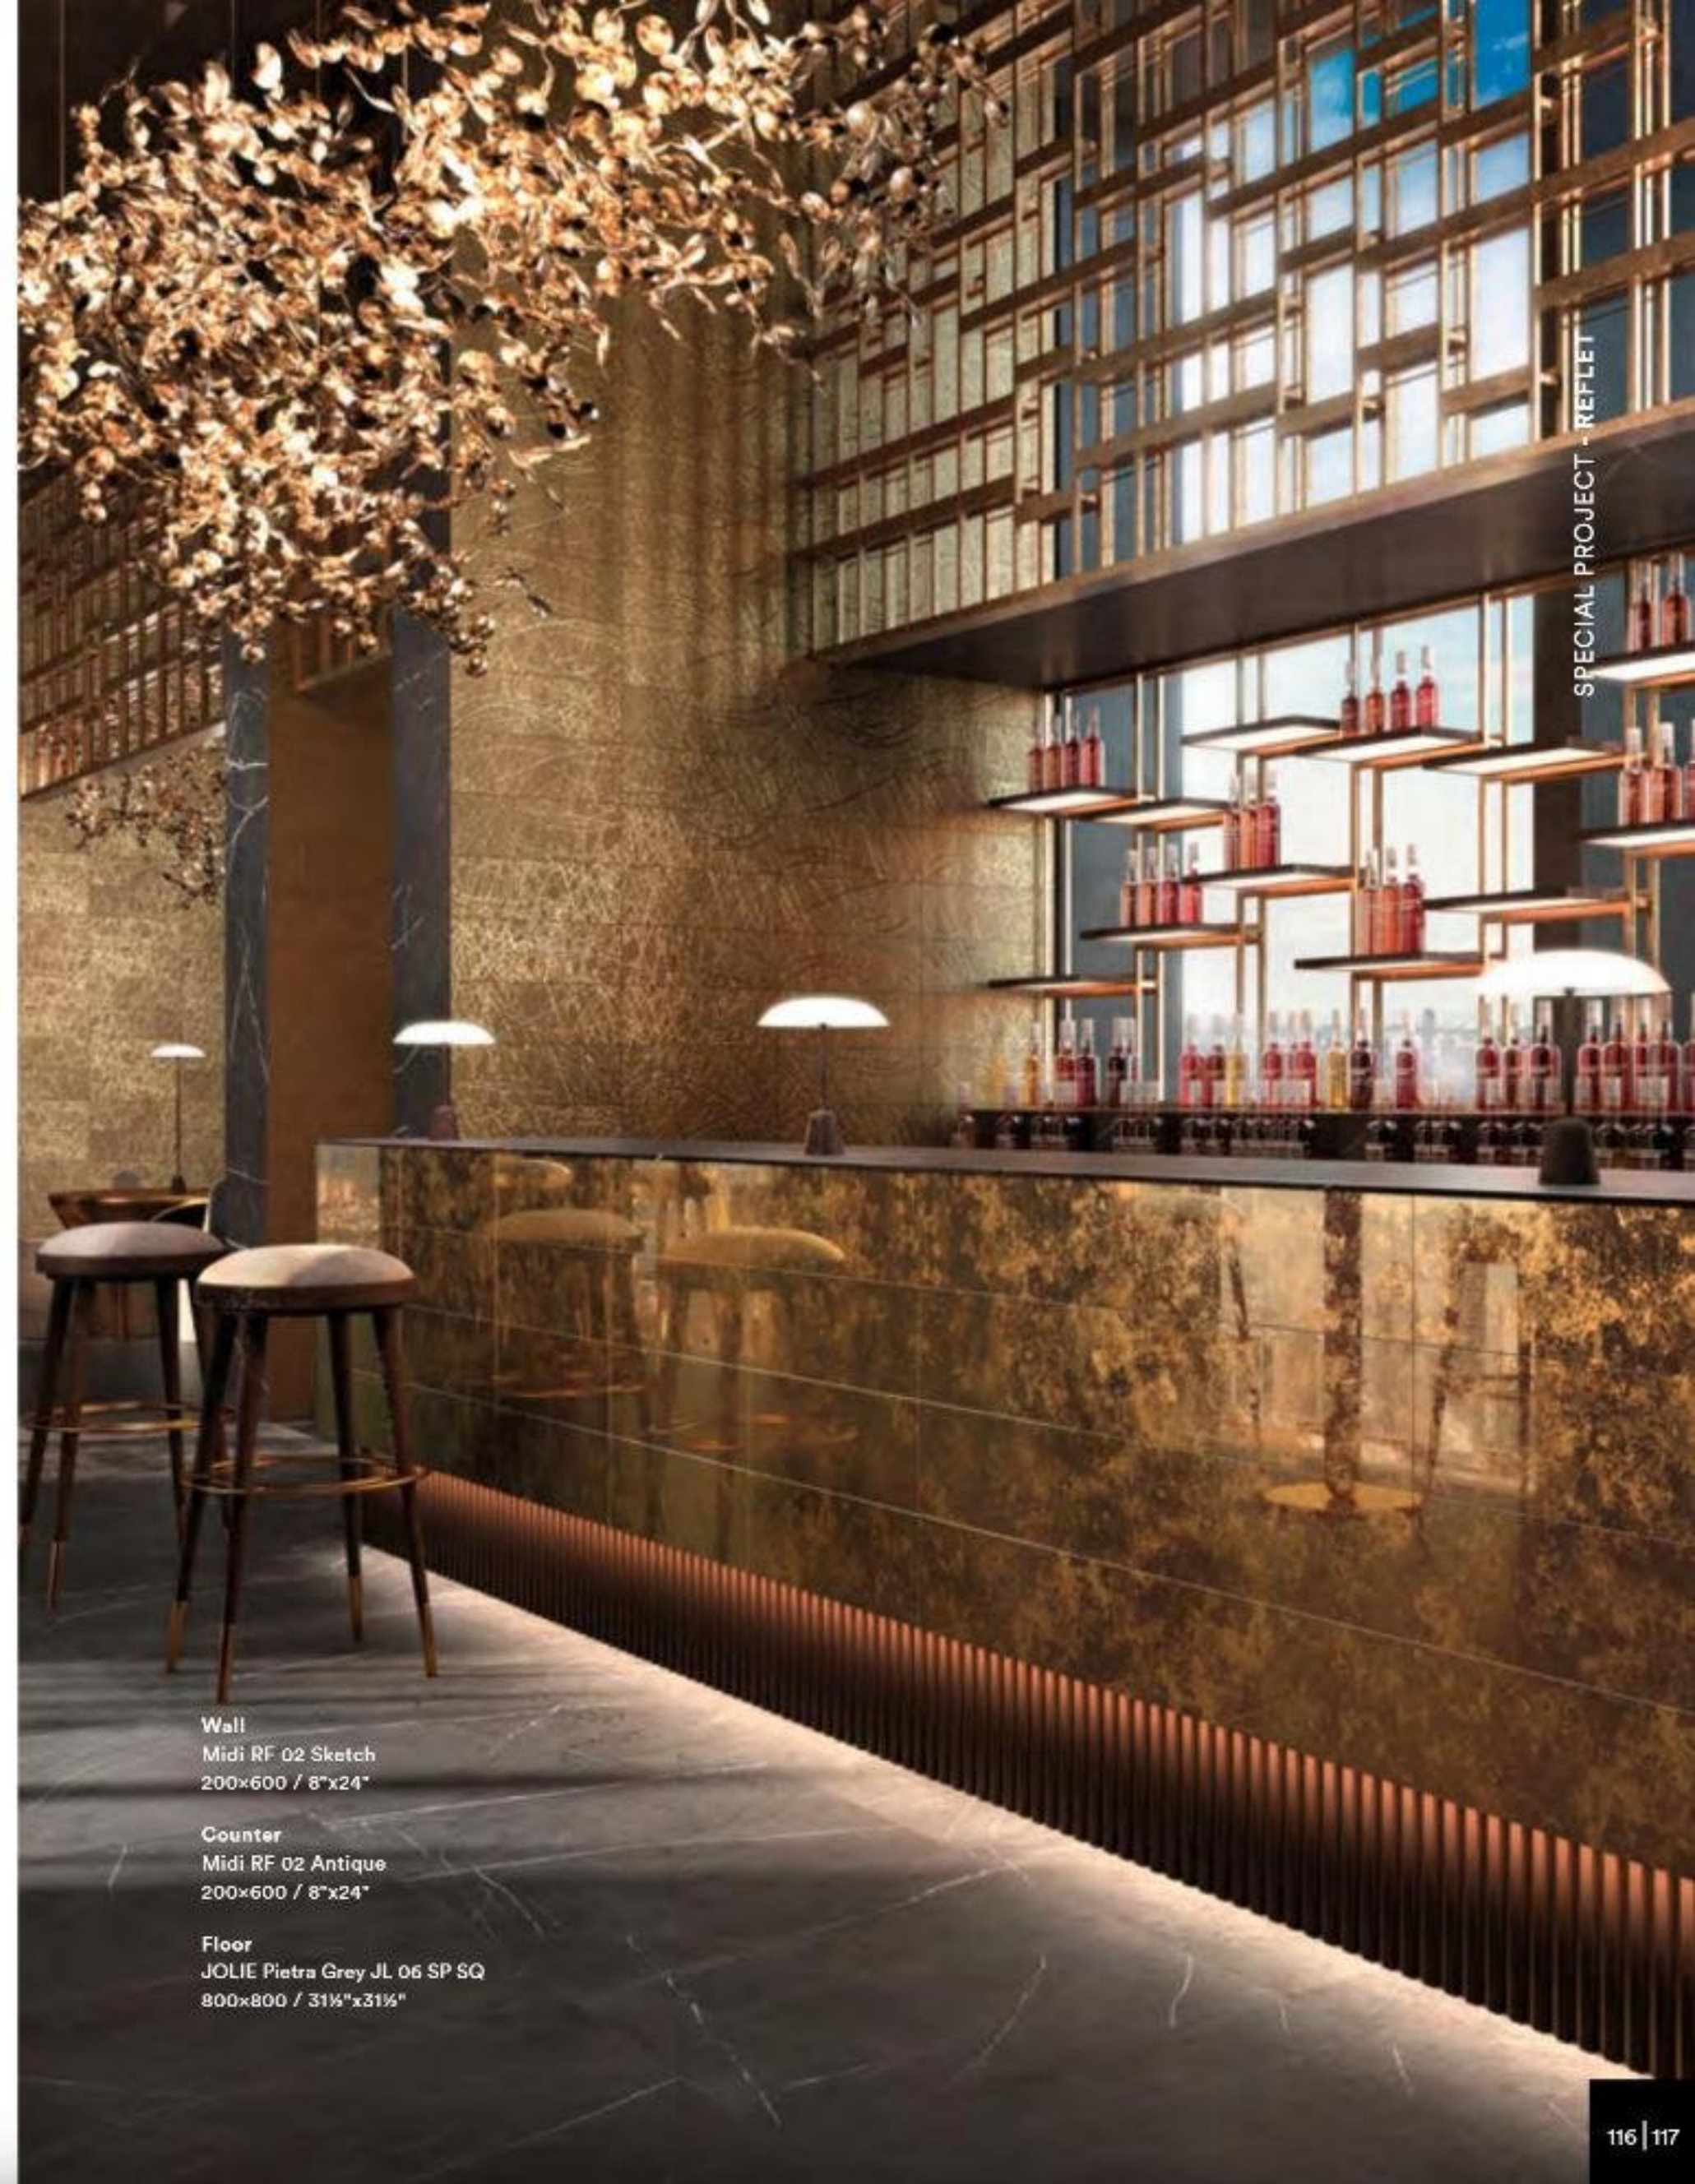

Wall
Midi RF 02 Sketch
200x600 / 8"x24"

Counter
Midi RF 02 Antique
200x600 / 8"x24"

Floor
JOLIE Pietra Grey JL 06 SP SQ
800x800 / 31½"x31½"