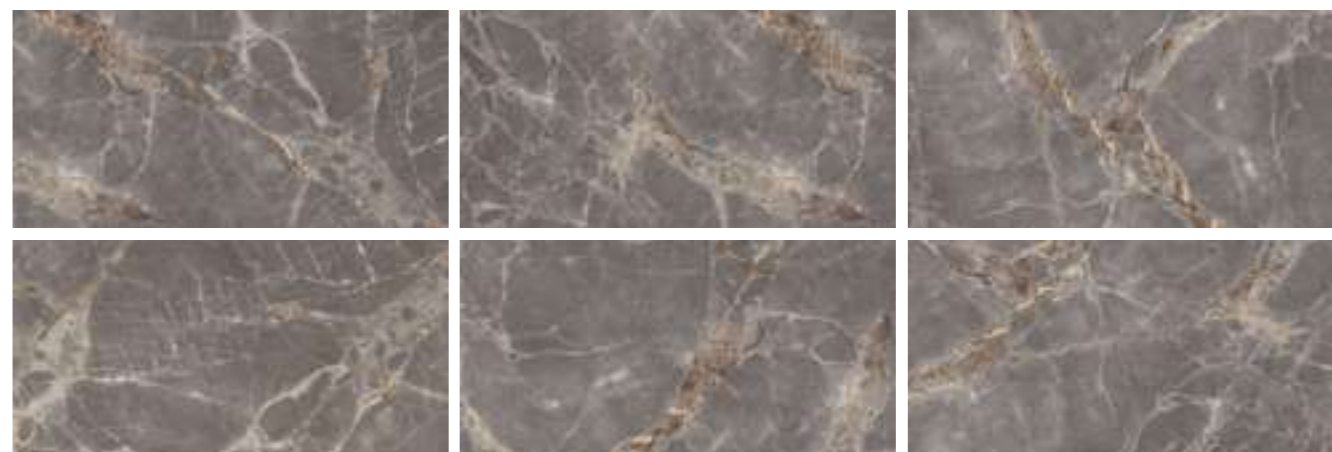

# Nebula Grey

80x80

9 мм

12

полированный, PEI II

ID 431299

80x160

9 мм

6

полированный, PEI II

ID 431370

	шт.	м <sup>2</sup>	кг		шт.	м <sup>2</sup>	кг
80x80	3	1,92	39		31	59,52	1229
80x160	2	2,56	55		27	69,12	1515