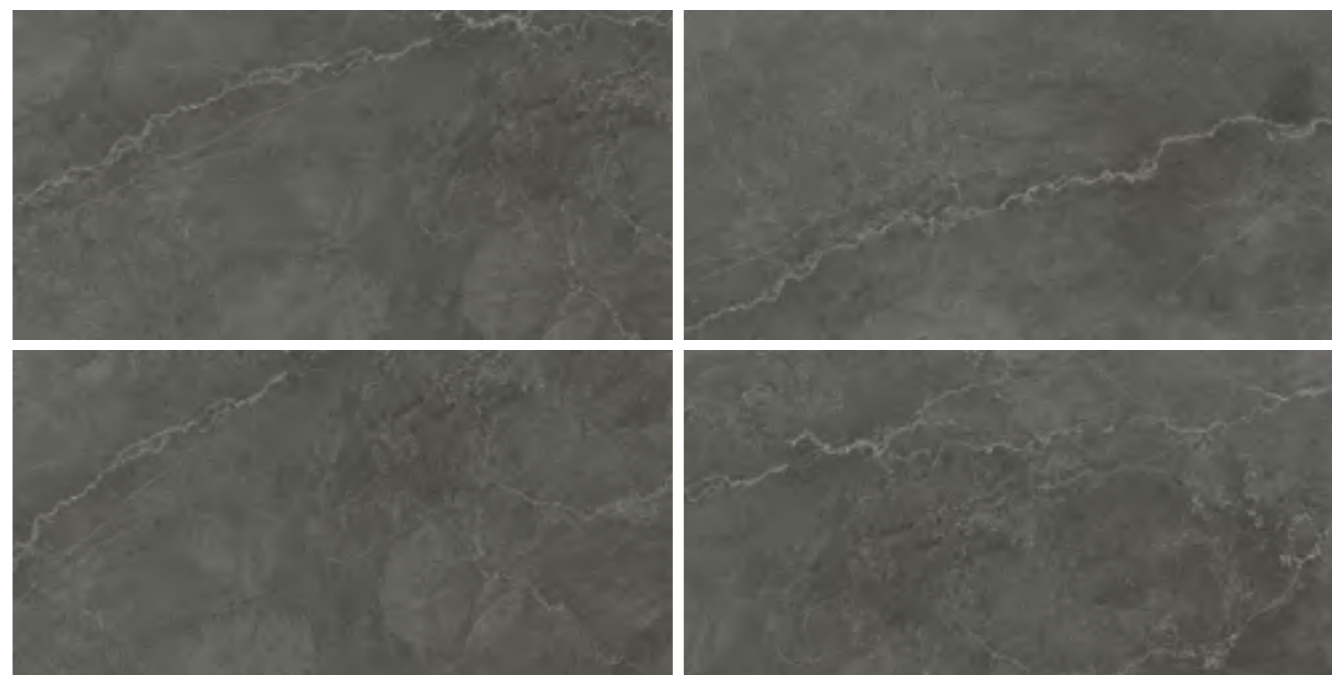

карвинг, PEI III

ID 431340

	шт.	м²	кг		шт.	м²	кг
60x60	4	1,44	27,3		38	54,72	1057,4
60x120	2	1,44	30,2		32	46,08	986,4