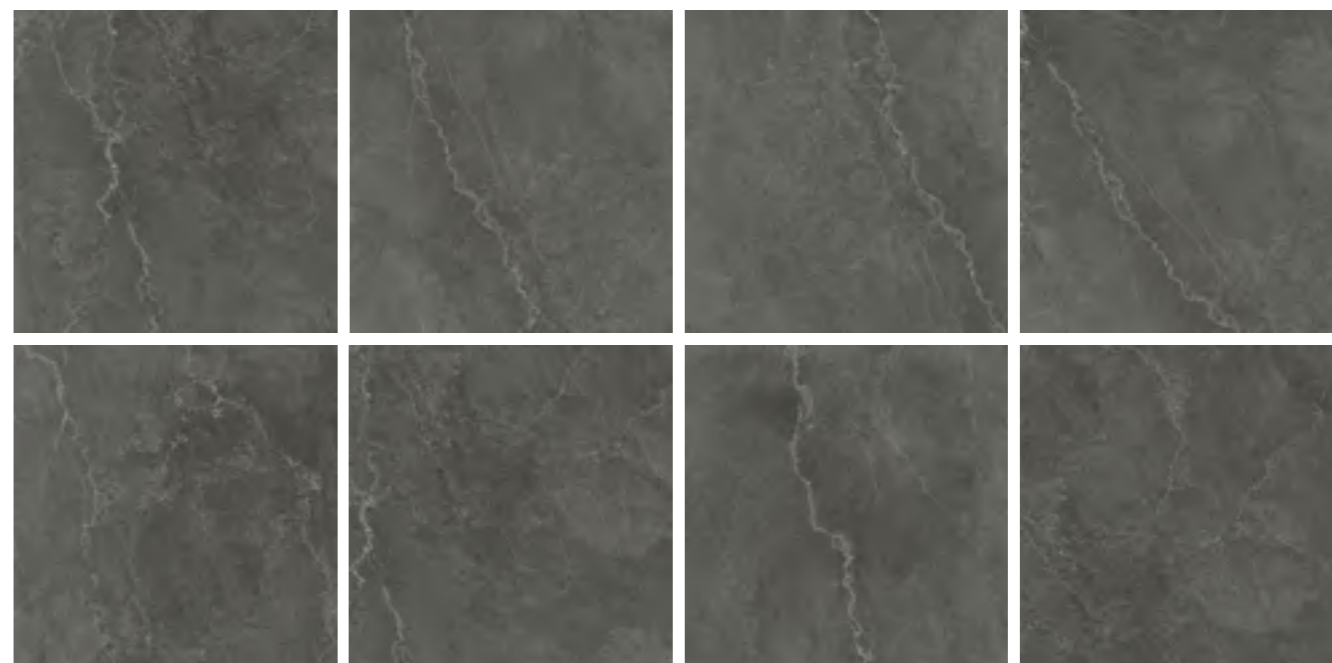

# Leda Black

“ Эффектная текстура и оттенок, уточненные прожилки станут выразительным акцентом интерьера.

— ПОЛИНА ГАГАРИНА

60x60

± 8,25 мм

8

карвинг, PEI III

ID 431333