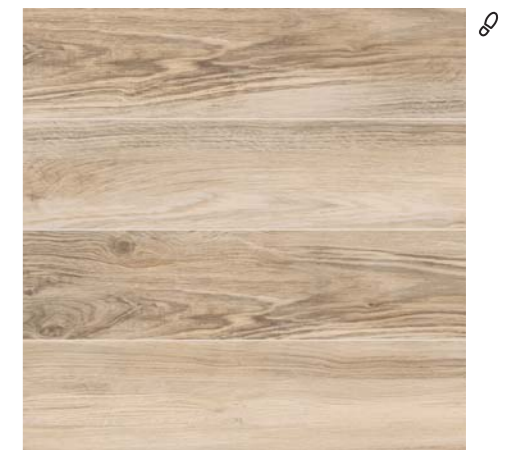

Kiparis бордюр 68-03-11-477-0 4,7×60 | ID 48984

Бордюр метал. серебро глянцевое 2,9×60 | ID 49054

Бордюр метал. серебро глянцевое 1,6×60 | ID 49065

Kiparis мозаика
30×30 | ID 48948

Amber керамогранит бежевый
SG162700N 40,2×40,2 | ID 106886