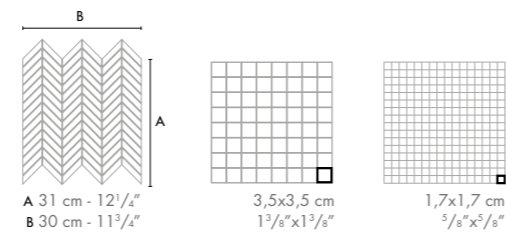

Marvel Imperial White Mosaico Matt 30x30 cm / 11³/₄"x11³/₄"

Marvel Royal Calacatta Mosaico Matt 30x30 cm / 11³/₄"x11³/₄"

Marvel Gris Supreme Mosaico Matt 30x30 cm / 11³/₄"x11³/₄"

Marvel Elegant Sable Mosaico Matt 30x30 cm / 11³/₄"x11³/₄"

Marvel Absolute Brown Mosaico Matt 30x30 cm / 11³/₄"x11³/₄"