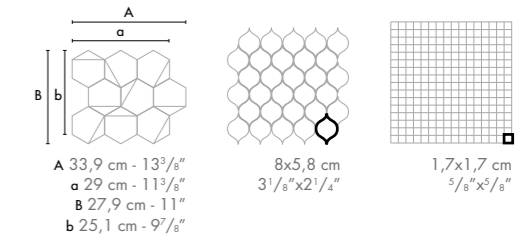

## MARVEL EDGE WALL TILES DECORS

Marvel Gold Hex  
 Gris-Calacatta ●  
 25,1x29 cm / 9<sup>7</sup>/<sub>8</sub>"x11<sup>3</sup>/<sub>8</sub>"

Marvel Gold Hex  
 Brown-Calacatta ●  
 25,1x29 cm / 9<sup>7</sup>/<sub>8</sub>"x11<sup>3</sup>/<sub>8</sub>"

Marvel Gold Hex  
 Sable-Brown ●  
 25,1x29 cm / 9<sup>7</sup>/<sub>8</sub>"x11<sup>3</sup>/<sub>8</sub>"

Marvel Imperial White  
 Mosaic Q  
 30,5x30,5 cm / 12"x12"

Marvel Royal Calacatta  
 Mosaic Q  
 30,5x30,5 cm / 12"x12"