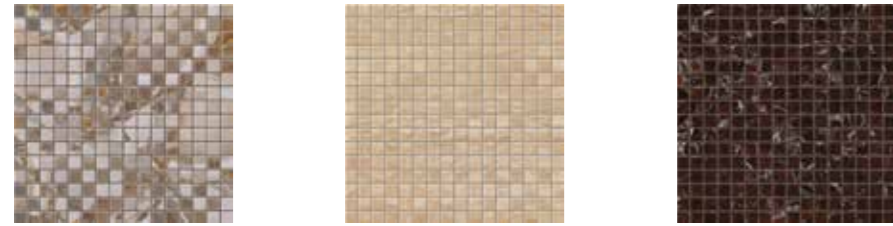

Marvel Agata Azul Mosaico Lappato 30x30 cm / 11³/₄"x11³/₄"

Marvel Gold Onyx Mosaico Lappato 30x30 cm / 11³/₄"x11³/₄"

Marvel Red Luxury Mosaico Lappato 30x30 cm / 11³/₄"x11³/₄"