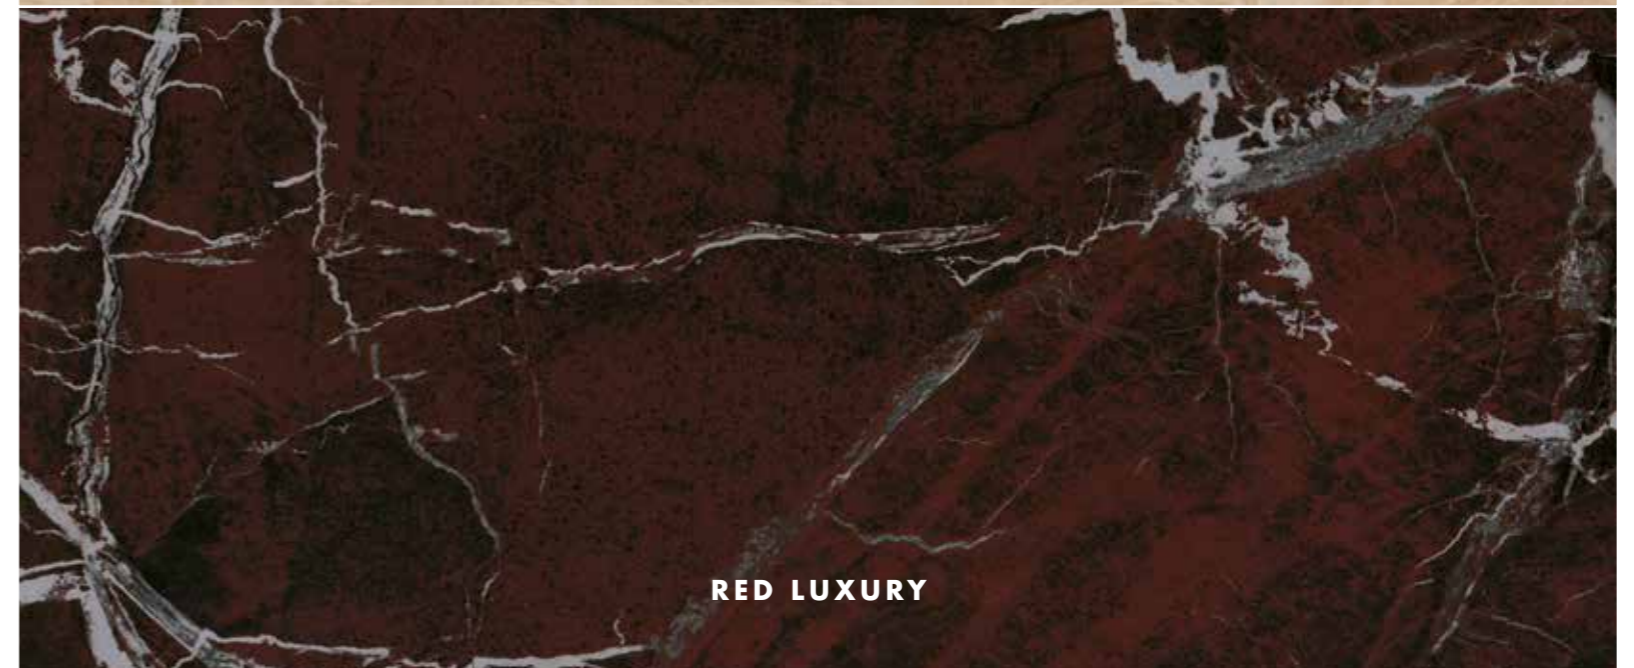

## COLOR-SHADING STONALIZZAZIONE

Agata Azul

Gold Onyx

Red Luxury

V3 MODERATE

VARIATION

AGATA AZUL

GOLD ONYX