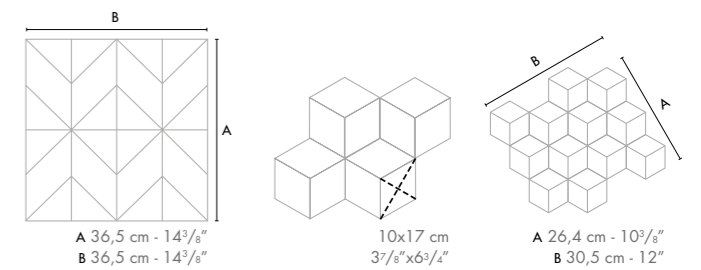

MARVEL EDGE PORCELAIN TILES DECORS