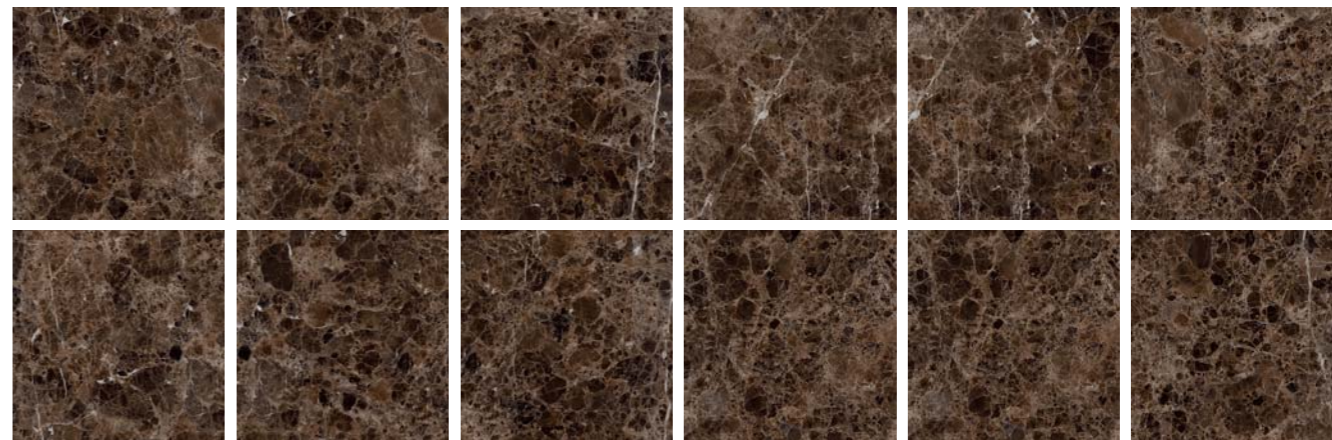

# Emperador Brown

60x60

± 8,5 мм

12

полированный, PEI II | матовый, PEI II

ID 431352 | ID 431312

60x120

± 9 мм

8

полированный, PEI II

ID 431310

	шт.	м <sup>2</sup>	кг		шт.	м <sup>2</sup>	кг
60x60	4	1,44	28,2		40	57,6	1148
60x120	2	1,44	29,5		30	43,2	905