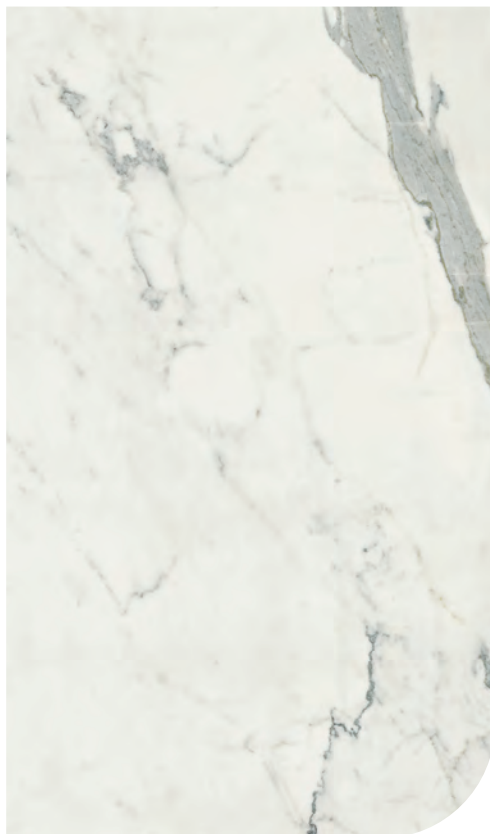

Marble Velvet

gres porcellanato smaltato
glazed ceramic stoneware . grès cérame émaillé

statuario

formati sizes . formats

	60x120 rett. 24"x48"	60x60 rett. 24"x24"	90x90 rett. 36"x36"
	9 mm	9 mm	9 mm
	-	-	-
	soft	soft	soft
florida warm	F61	F61	F61
statuario	F61	F61	F61
saint laurent	F61	F61	F61
amani white	F61	F61	F61
amani light	F61	F61	F61
invisible	F61	F61	F61
PCS/BOX	2	4	2
MQ/BOX	1,44	1,44	1,62
KG/BOX	30,00	28,50	33,00
BOX/PALLET	35	30	45
MQ/PALLET	50,40	43,20	72,90
KG/PALLET	1050	855	1485

decori decors . décorations

	60x120 rett. 24"x48"
	9 mm
	-
	soft
frame line	F61
jolie	F61
PCS/BOX	2
MQ/BOX	1,44
KG/BOX	30,00
BOX/PALLET	35
MQ/PALLET	50,10
KG/PALLET	1050