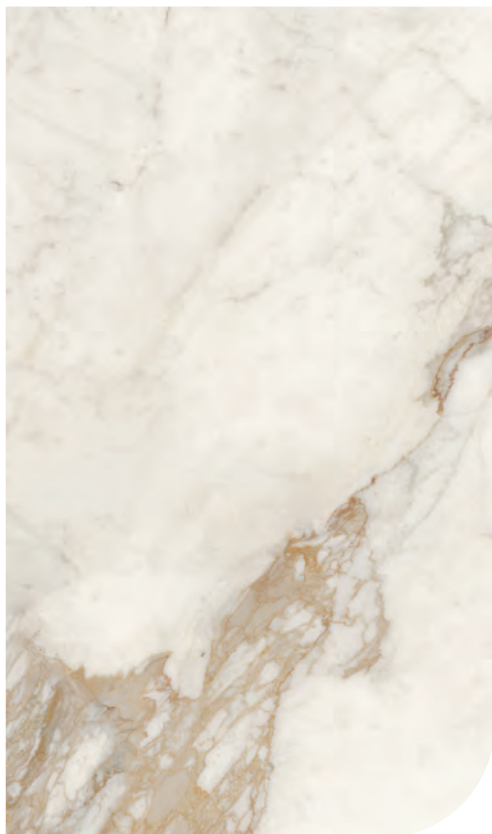

Marble Velvet

gres porcellanato smaltato
glazed ceramic stoneware . grès cérame émaillé

28 florida warm