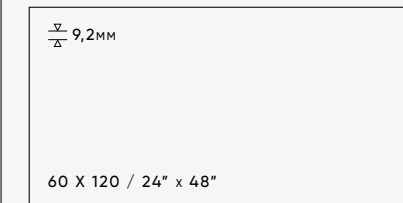

NEBULA SILVER
120 X 120 / 48" X 48" REC. 3DSOFT **N14B2**

NEBULA COBALT
120 X 120 / 48" X 48" REC. 3DSOFT **N14B2**

NEBULA SILVER
60 X 120 / 24" X 48" REC. 3DSOFT **N13B2**

NEBULA COBALT
60 X 120 / 24" X 48" REC. 3DSOFT **N13B2**

SIZES — FORMATOS

60 X 120 / 24" X 48" **20 PIECES / 20 PIEZAS**
120 X 120 / 48" X 48" **6 PIECES / 6 PIEZAS**

TECHNICAL FEATURES — CARACTERÍSTICAS TÉCNICAS

- PORCELAIN TILES / PORCELÁNICO
- FLOOR TILES / PAVIMENTO
- WALL TILES / REVESTIMIENTO
- RECTIFIED / RECTIFICADO
- 3D SOFT
- DESTONIFIED V2 / DESTONIFICADO V2
- GRAPHIC VARIATION / VARIACIÓN GRÁFICA