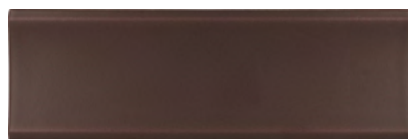

In Gooseberry Matt
28763 EQ-4