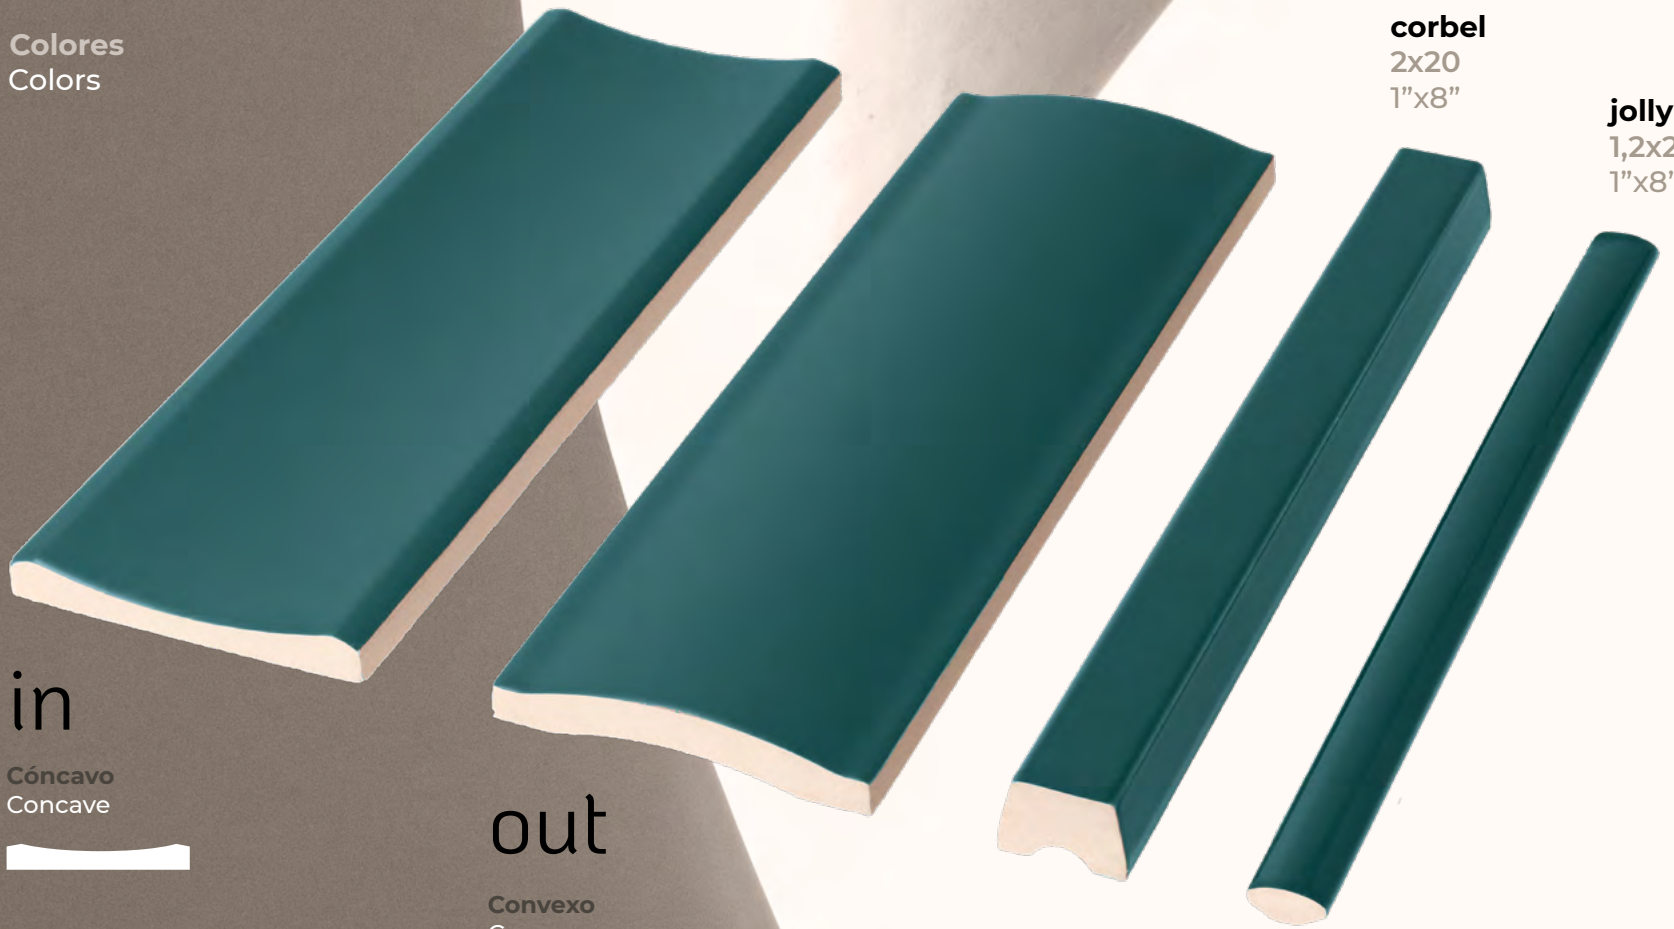

fr

Nous présentons la série **Vibe** comme un carrelage mural élégant créé pour projeter un dynamisme subtil, grâce à ses deux formes concaves et convexes. De cette façon, nous obtenons des murs pleins de personnalité et de volume qui feront ressortir tout projet de design d'intérieur.

Cette collection en pâte blanche 6,5x20 cm comprend 10 couleurs en finitions brillantes et mates, et deux pièces spéciales.

Vibe est une collection distinguée, élégante et raffinée, où la forme et la couleur sont les protagonistes.

Vibe

Pasta Blanca _ Revestimiento
White body _ Wall tile

Brillo _ Mate
Gloss _ Matt

6,5 x 20 cm
2½" x 8"

10 Colores
10 Colors

2 piezas especiales
2 special pieces

corbel
2x20
1"x8"

jolly
1,2x20
1"x8"

in

Cóncavo
Concave

out

Convexo
Convex

10

11

Vibe In Fair Pink Gloss 6,5 x 20cm / 2½" x 8"
Corbel Vibe Fair Pink Gloss 2 x 20cm / 1" x 8"

Vibe Out Taupe Gloss 6,5 x 20cm / 2½" x 8"
Corbel Vibe Taupe Gloss 2 x 20cm / 1" x 8"