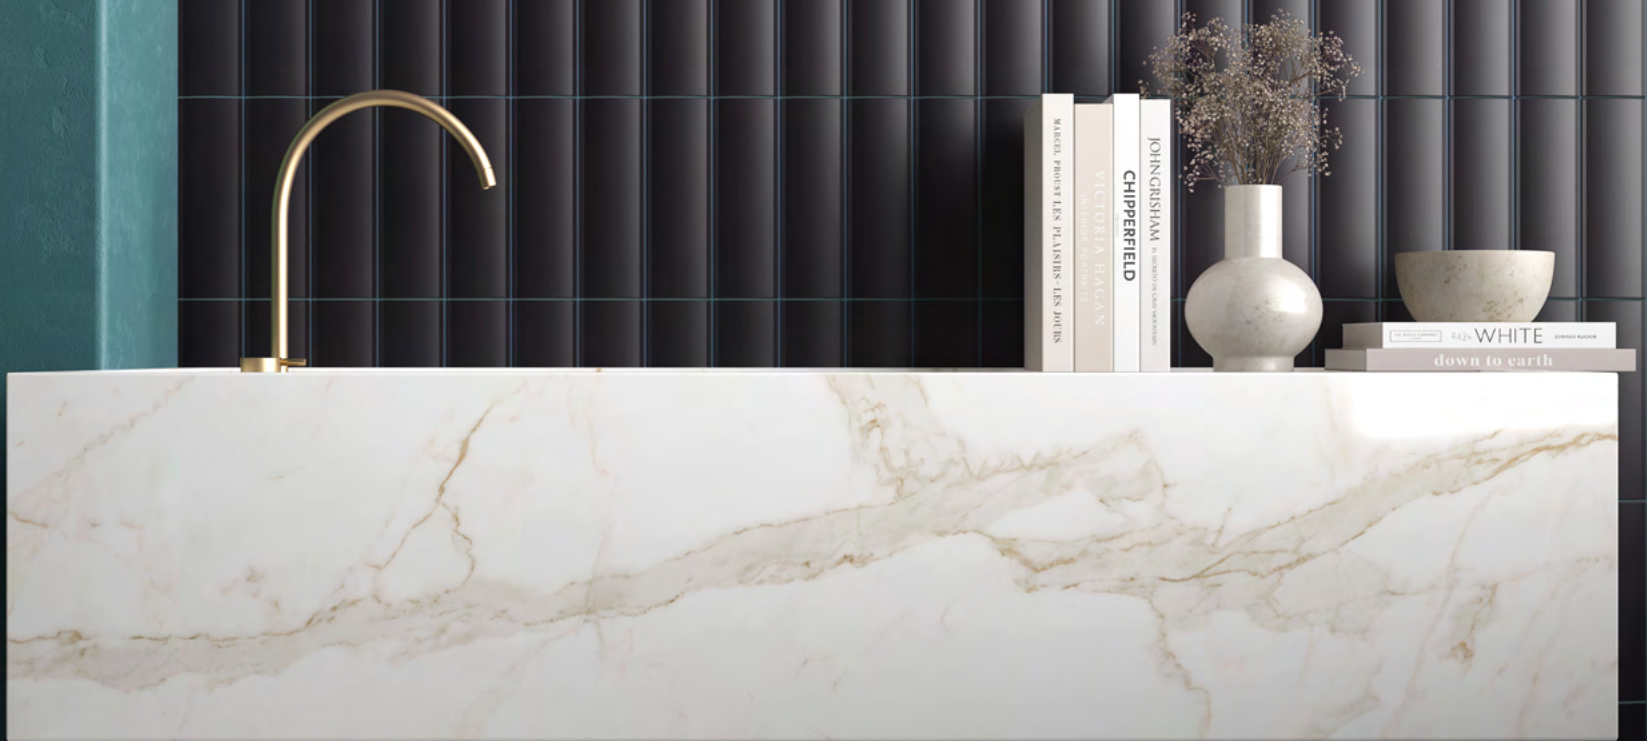

in

Cóncavo
Concave

out

Convexo
Convex

10

11

Vibe In Fair Pink Gloss 6,5 x 20cm / 2½" x 8"
Corbel Vibe Fair Pink Gloss 2 x 20cm / 1" x 8"

Vibe Out Taupe Gloss 6,5 x 20cm / 2½" x 8"
Corbel Vibe Taupe Gloss 2 x 20cm / 1" x 8"