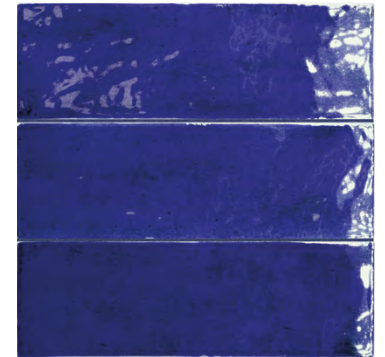

COTTO
30672 EQ-10D

CHOCO
30673 EQ-10D

Revestimiento / Wall tile / Wandfliesen / Faïences

5 x 15 cm | 2" x 6"

BLANC GLOSS
30684 EQ-10D

GREEN GLOSS
30675 EQ-10D

AQUAMARINE GLOSS
30682 EQ-10D

COBALT GLOSS
30681 EQ-10D