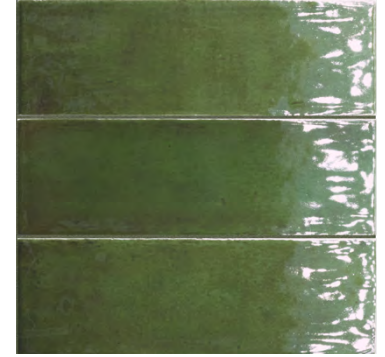

COTTO
30672 EQ-10D

CHOCO
30673 EQ-10D

Revestimiento / Wall tile / Wandfliesen / Faïences

5 x 15 cm | 2" x 6"

BLANC GLOSS
30684 EQ-10D

GREEN GLOSS
30675 EQ-10D

AQUAMARINE GLOSS
30682 EQ-10D

COBALT GLOSS
30681 EQ-10D