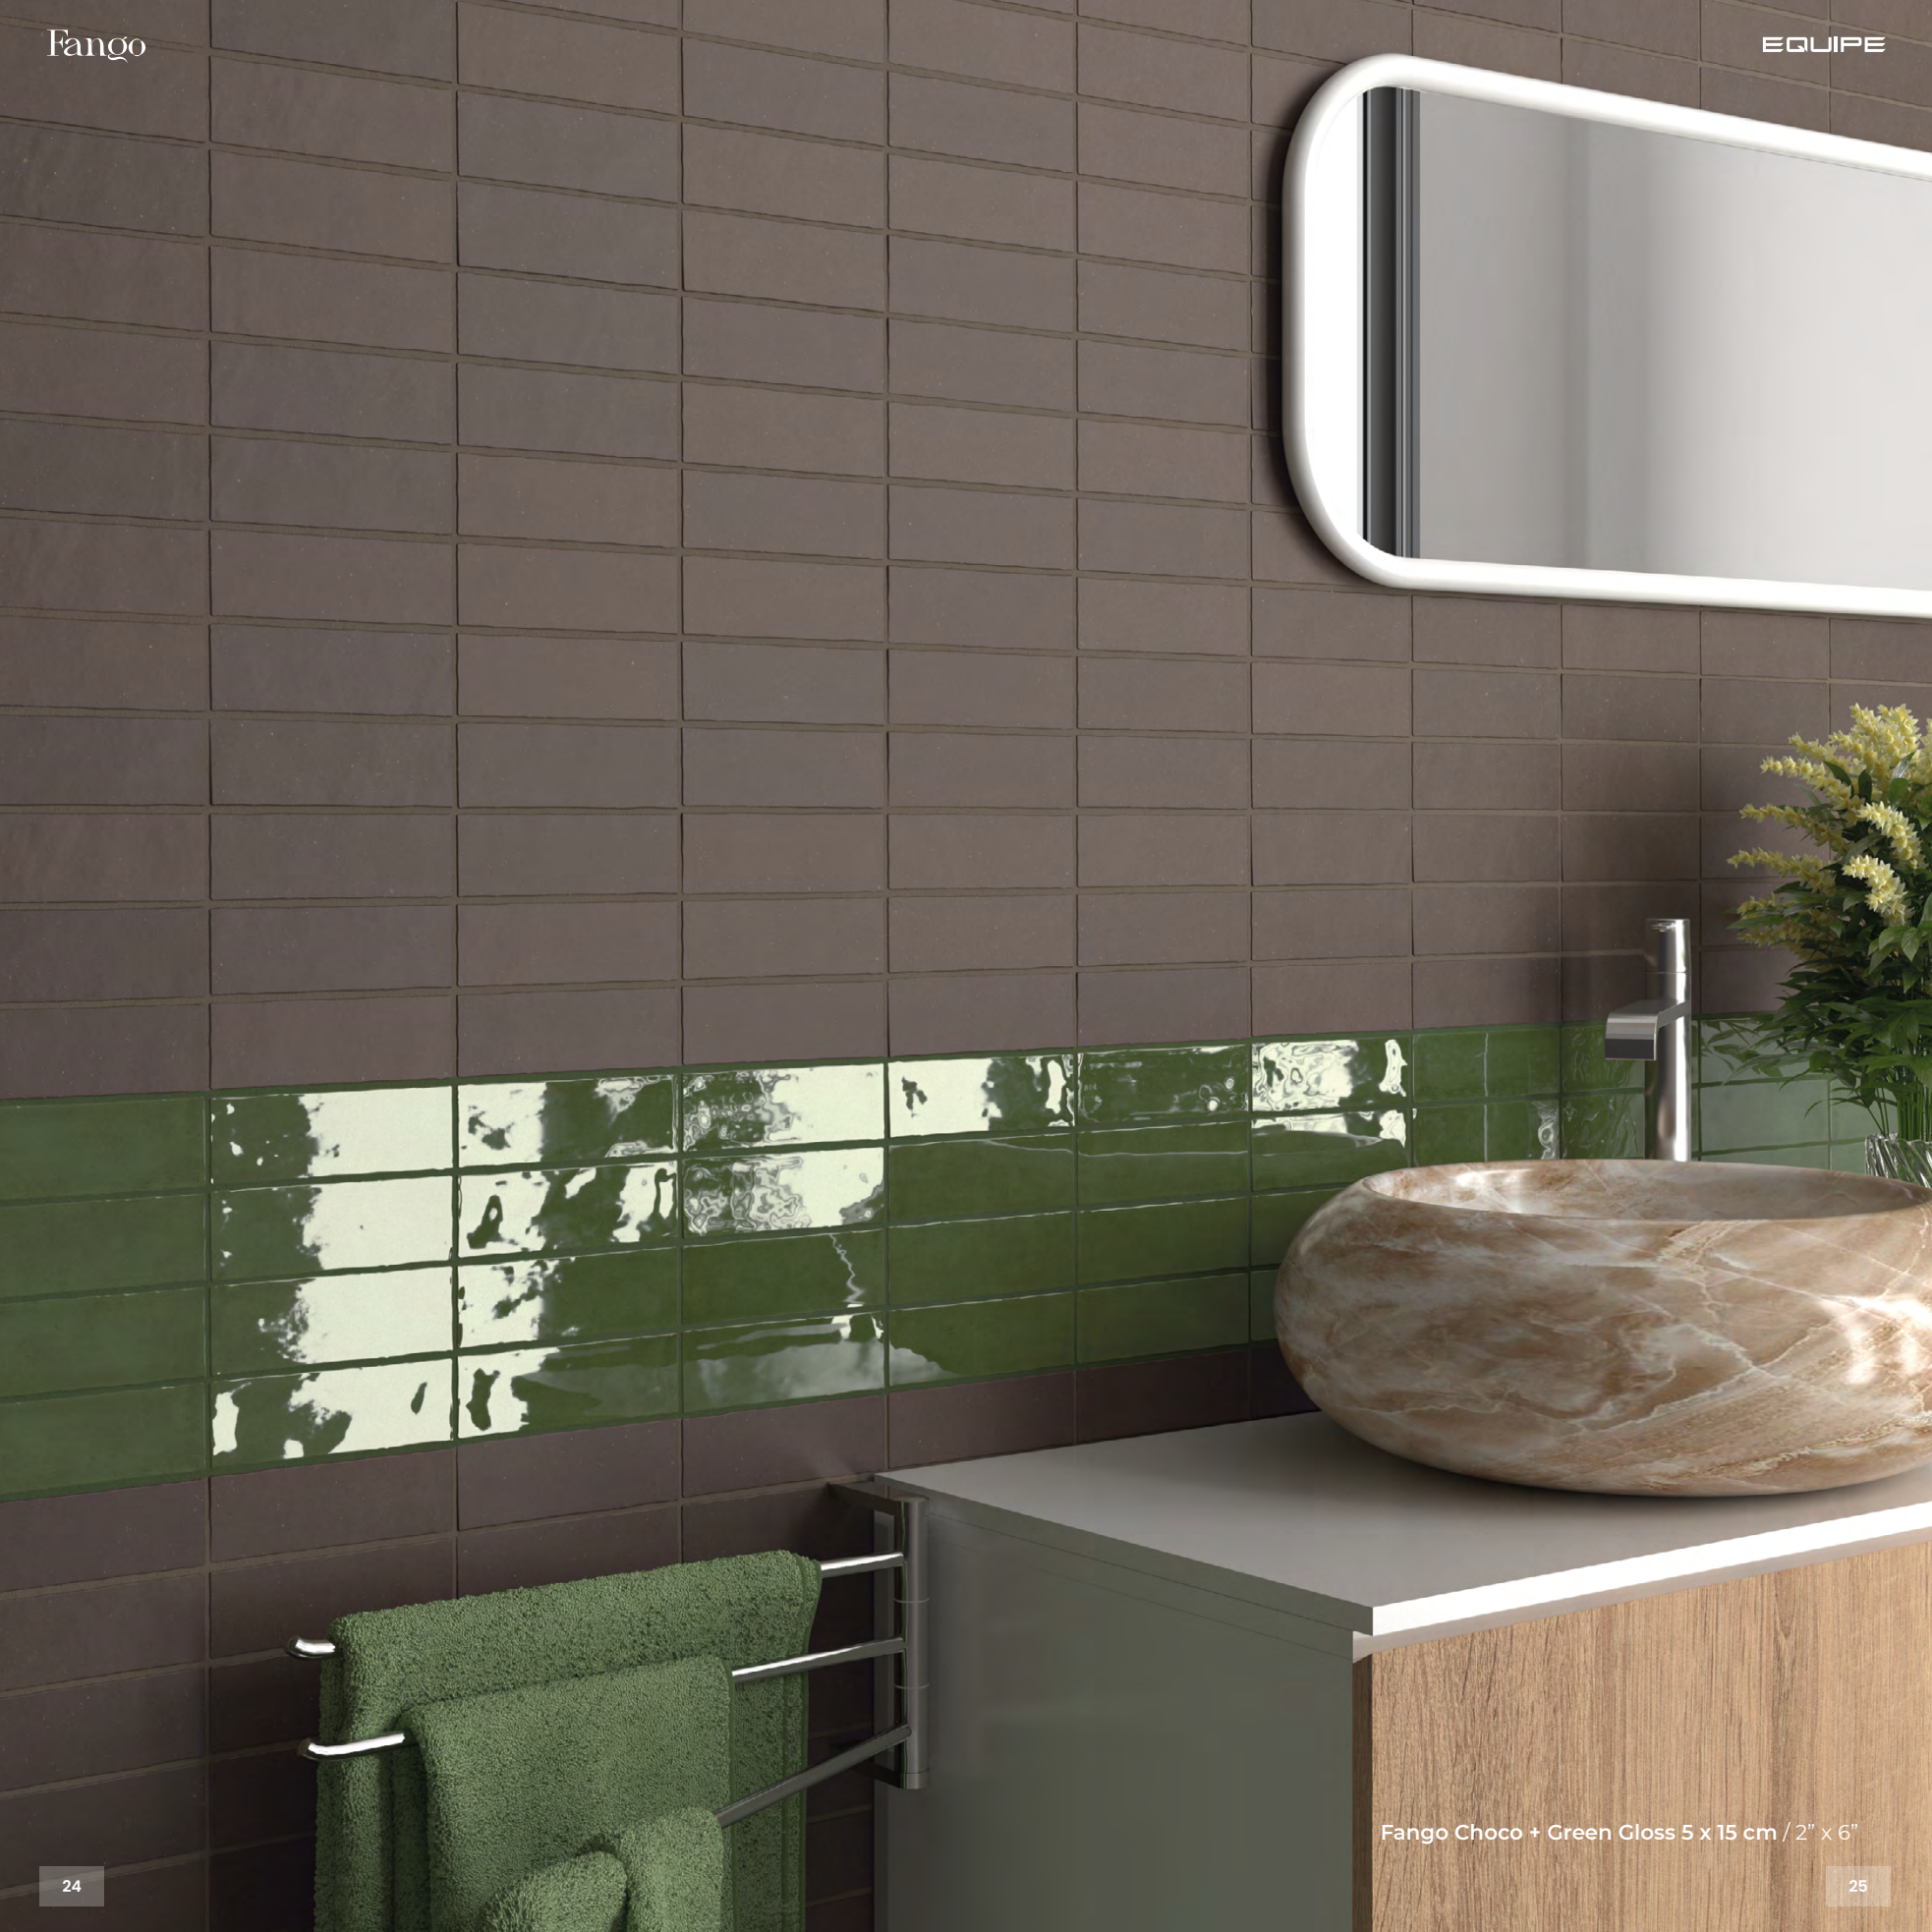

Fango Choco + Green Gloss 5 x 15 cm / 2" x 6"