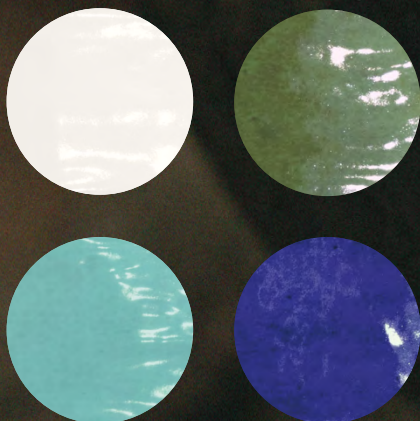

Fango

EQUIPE

ACABADO MATE
MATT FINISH

4 COLORES
COLOURS

 **REVESTIMIENTO Y PAVIMENTO**
WALL & FLOOR TILE

ACABADO BRILLO
GLOSS FINISH

4 COLORES
COLOURS

 **REVESTIMIENTO**
WALL TILE