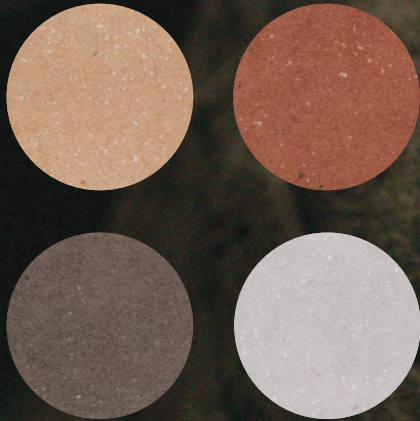

Fango

EQUIPE

ACABADO MATE
MATT FINISH

4 COLORES
COLOURS

REVESTIMIENTO Y PAVIMENTO
WALL & FLOOR TILE

ACABADO BRILLO
GLOSS FINISH

4 COLORES
COLOURS