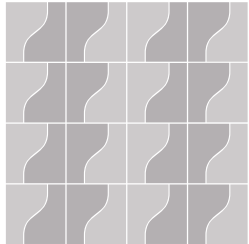

Sugerencias de colocación

Laying proposals

Módulo A. Module A