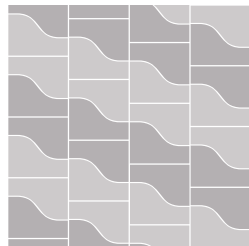

La línea roja indica la superficie esmaltada.  
The glazed surface is indicated by a red line.

Die rote Linie zeigt die glasierte Fläche an.  
La ligne rouge indique la surface émaillée.

# CURVE

Pasta blanca · Revestimiento / White body · Wall tiles  
Weißscherben · Wandfliesen / Pâte blanche · Faïences

## Sugerencias de colocación

Laying proposals

Módulo A. Module A

Módulo B. Module B

Módulo C. Module C

Módulo D. Module D

Módulo E. Module E

Módulo F. Module F