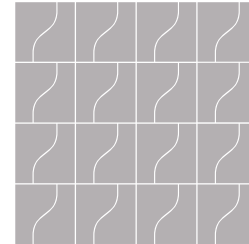

Módulo J. Module J