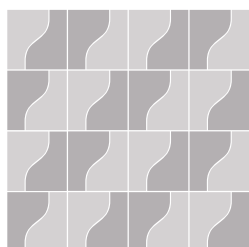

Módulo I. Module I