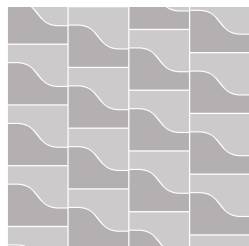

La línea roja indica la superficie esmaltada.  
The glazed surface is indicated by a red line.

Die rote Linie zeigt die glasierte Fläche an.  
La ligne rouge indique la surface émaillée.

# CURVE

Pasta blanca · Revestimiento / White body · Wall tiles  
Weißscherben · Wandfliesen / Pâte blanche · Faïences

## Sugerencias de colocación

Laying proposals

Módulo A. Module A

Módulo B. Module B

Módulo C. Module C

Módulo D. Module D

Módulo E. Module E

Módulo F. Module F