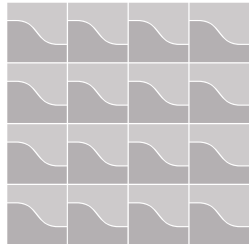

La línea roja indica la superficie esmaltada.  
The glazed surface is indicated by a red line.

Die rote Linie zeigt die glasierte Fläche an.  
La ligne rouge indique la surface émaillée.

# CURVE

Pasta blanca · Revestimiento / White body · Wall tiles  
Weißscherben · Wandfliesen / Pâte blanche · Faïences

## Sugerencias de colocación

Laying proposals

Módulo A. Module A

Módulo B. Module B

Módulo C. Module C

Módulo D. Module D

Módulo E. Module E

Módulo F. Module F