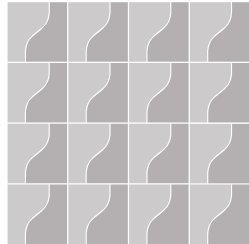

Módulo B. Module B