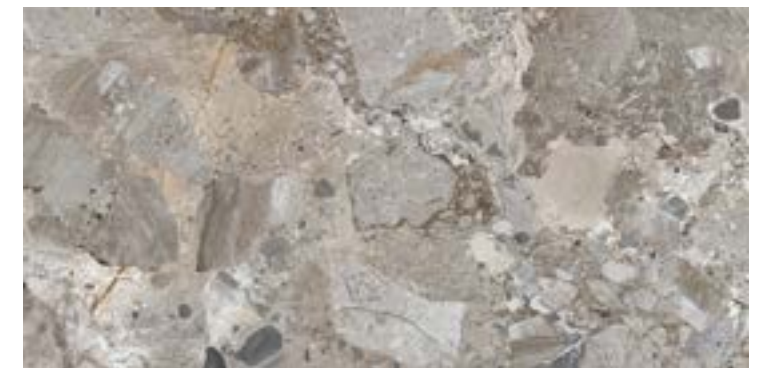

CEPPO DE SEVILLE TAUPE PULIDO | M - 131
60 x 120 cm · 23,6" x 47,2"

CEPPO DE SEVILLE ANTRACITE | M - 130
60 x 120 cm · 23,6" x 47,2"

CEPPO DE SEVILLE ANTRACITE PULIDO | M - 131
60 x 120 cm · 23,6" x 47,2"

SPECIAL PIECES
PIEZAS ESPECIALES · PIÈCES SPÉCIALES · SONDERTEILE