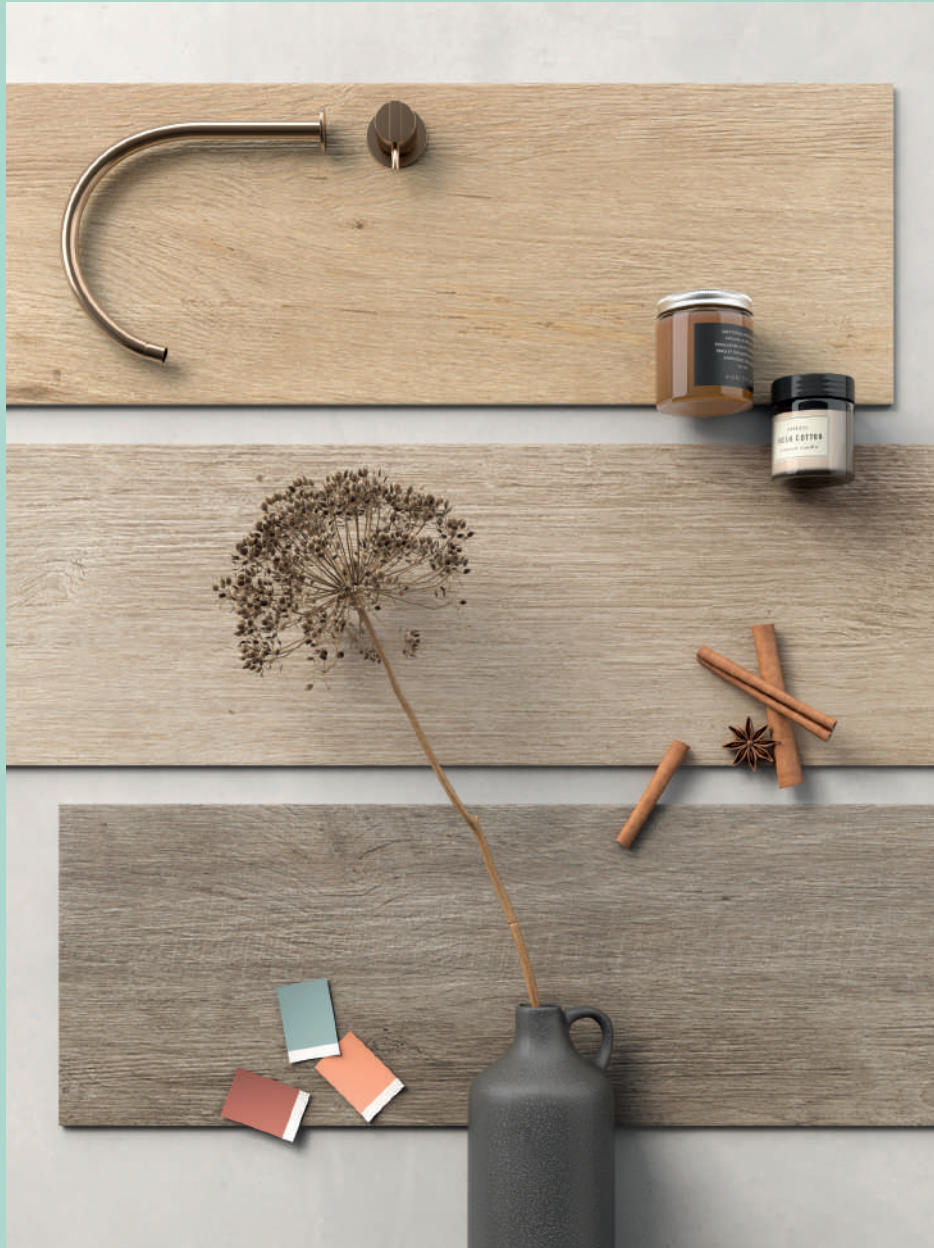

Das Format von 25x150 fordert die Grenzen des Designs heraus und macht aus jedem Stück eine visuelle Symphonie, die es schafft jedem Raum eine einzigartige Ästhetik zu verleihen. Das sanfte Relief und das natürliche Finish betonen die Authentizität und lassen die hochwertige und zarte Textur des Holzes unter Ihren Füßen spüren. Die Farbpalette, mit Tönen wie Honey, dem eleganten Natural und dem tiefgründigen Walnut, bietet Ihnen eine exquisite Vielfalt, durch die jeder Ihrer Räume eine ganz persönliche und charakteristische Note erhält.

RS Прикоснитесь к магии коллекции Woodside от Colorker, где аутентичность дерева сочетается с инновациями, создавая вдохновляющее пространство вокруг. В каждой плитке вы найдете легенду, передаваемую годами, текстуры, созданные временем и концептуально воплощенные в сверхреалистичной обработке дерева.

Плитки размером 25x150, бросающие вызов стандартам дизайна, создают визуальную симфонию, которая меняет эстетическое восприятие любого пространства. Мягкая рельефность и натуральная отделка придают изделиям аутентичность, позволяя ощутить богатую и утонченную текстуру дерева под ногами. Цветовая палитра, включающая в себя такие оттенки, как Honey, изысканный Natural и глубокий Walnut, открывает широкие возможности для персонализации вашего пространства.